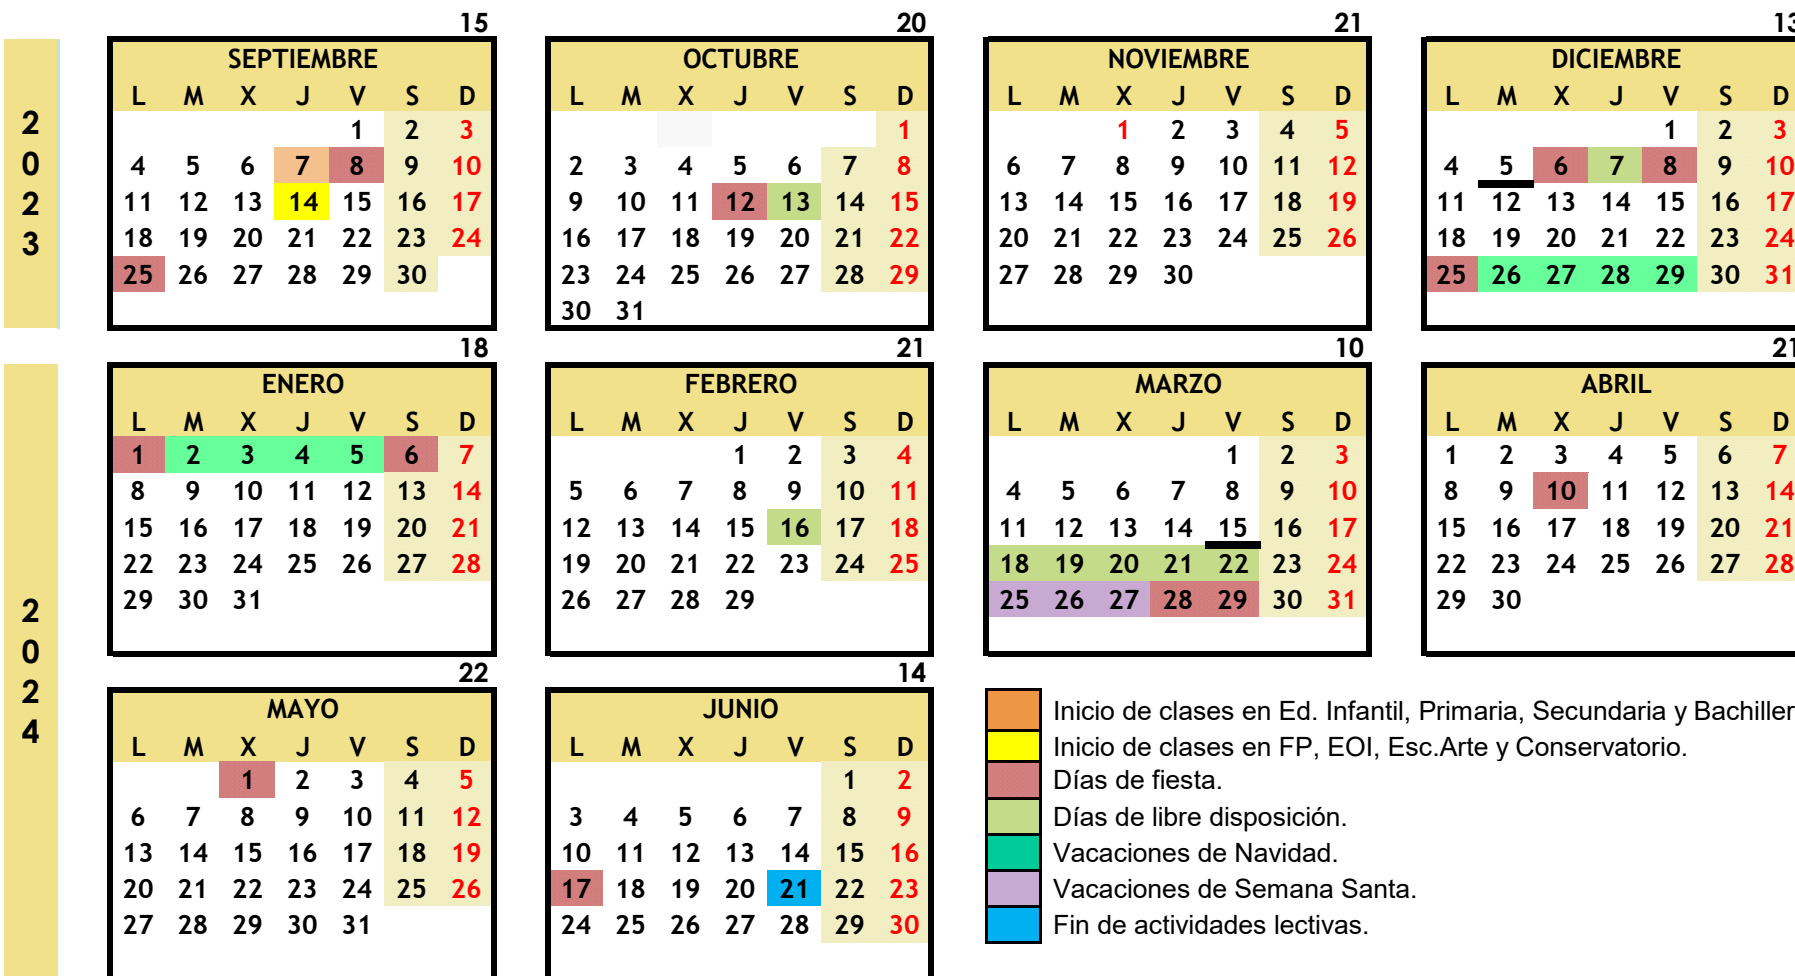

MINISTERIO
DE EDUCACION
Y FORMACIÓN PROFESIONAL

CALENDARIO ESCOLAR 2023-2024

Dirección Provincial
MELILLA

Total: 175 Días lectivos

59 + 59 + 57

- Inicio de clases en Ed. Infantil, Primaria, Secundaria y Bachiller
- Inicio de clases en FP, EOI, Esc.Arte y Conservatorio.
- Días de fiesta.
- Días de libre disposición.
- Vacaciones de Navidad.
- Vacaciones de Semana Santa.
- Fin de actividades lectivas.

Fechas aproximadas: Final de Ramadan 10 de abril
Pascua Musulmana 17 de junio