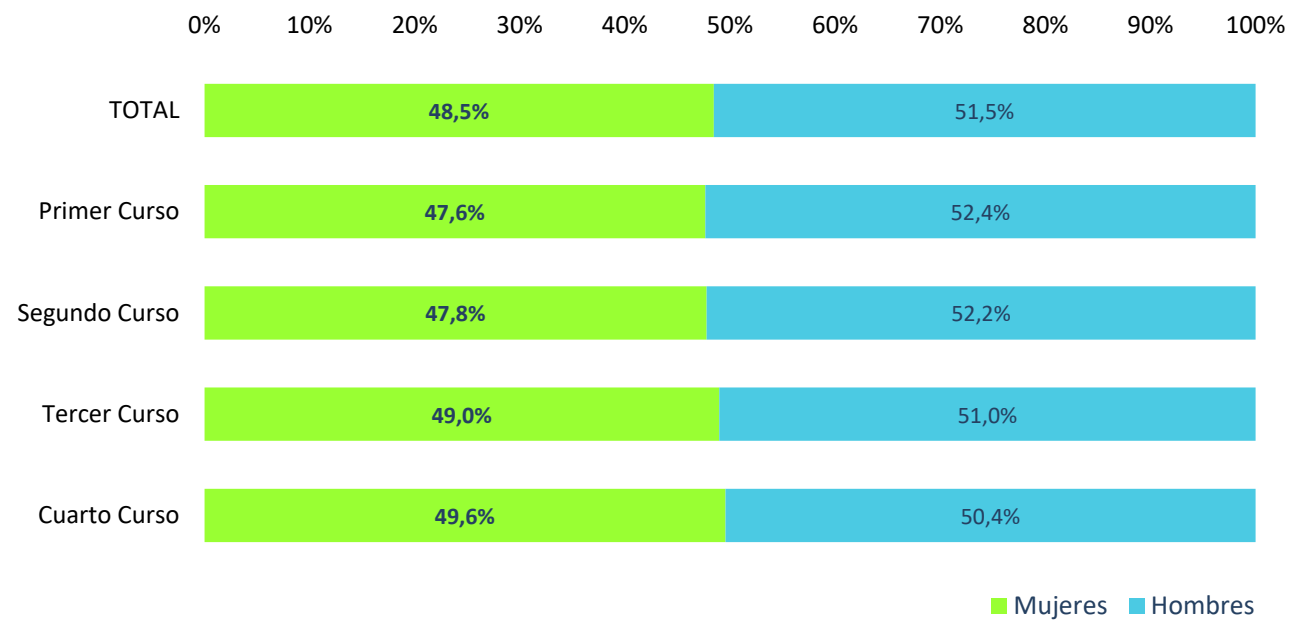

Porcentaje de alumnado matriculado en ESO por curso y sexo. Curso 2022-2023

Fuente: Estadística de las Enseñanzas no universitarias. Alumnado matriculado. MEFD

Nota: Detalles metodológicos, información ampliada, y posteriores actualizaciones se encuentran disponibles en:
<http://www.educacionyfp.gob.es/servicios-al-ciudadano/estadisticas/no-universitaria/alumnado/matriculado.html>