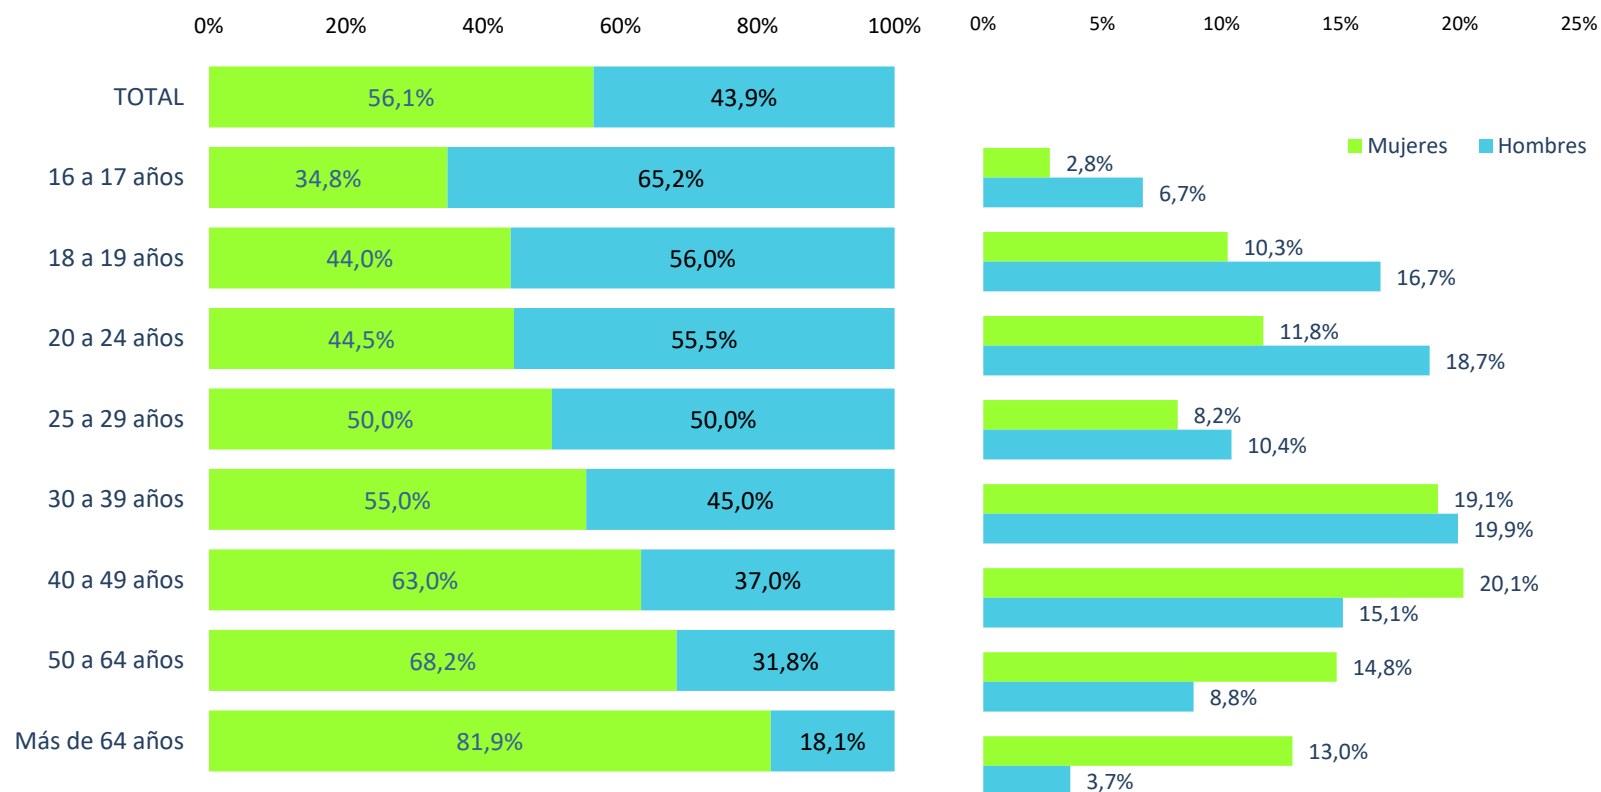

Porcentaje y distribución de alumnado matriculado en enseñanzas de carácter formal de Educación de Adultos por sexo y grupo de edad. Curso 2022-2023

Fuente: Estadística de las Enseñanzas no universitarias. Alumnado matriculado. MEFD