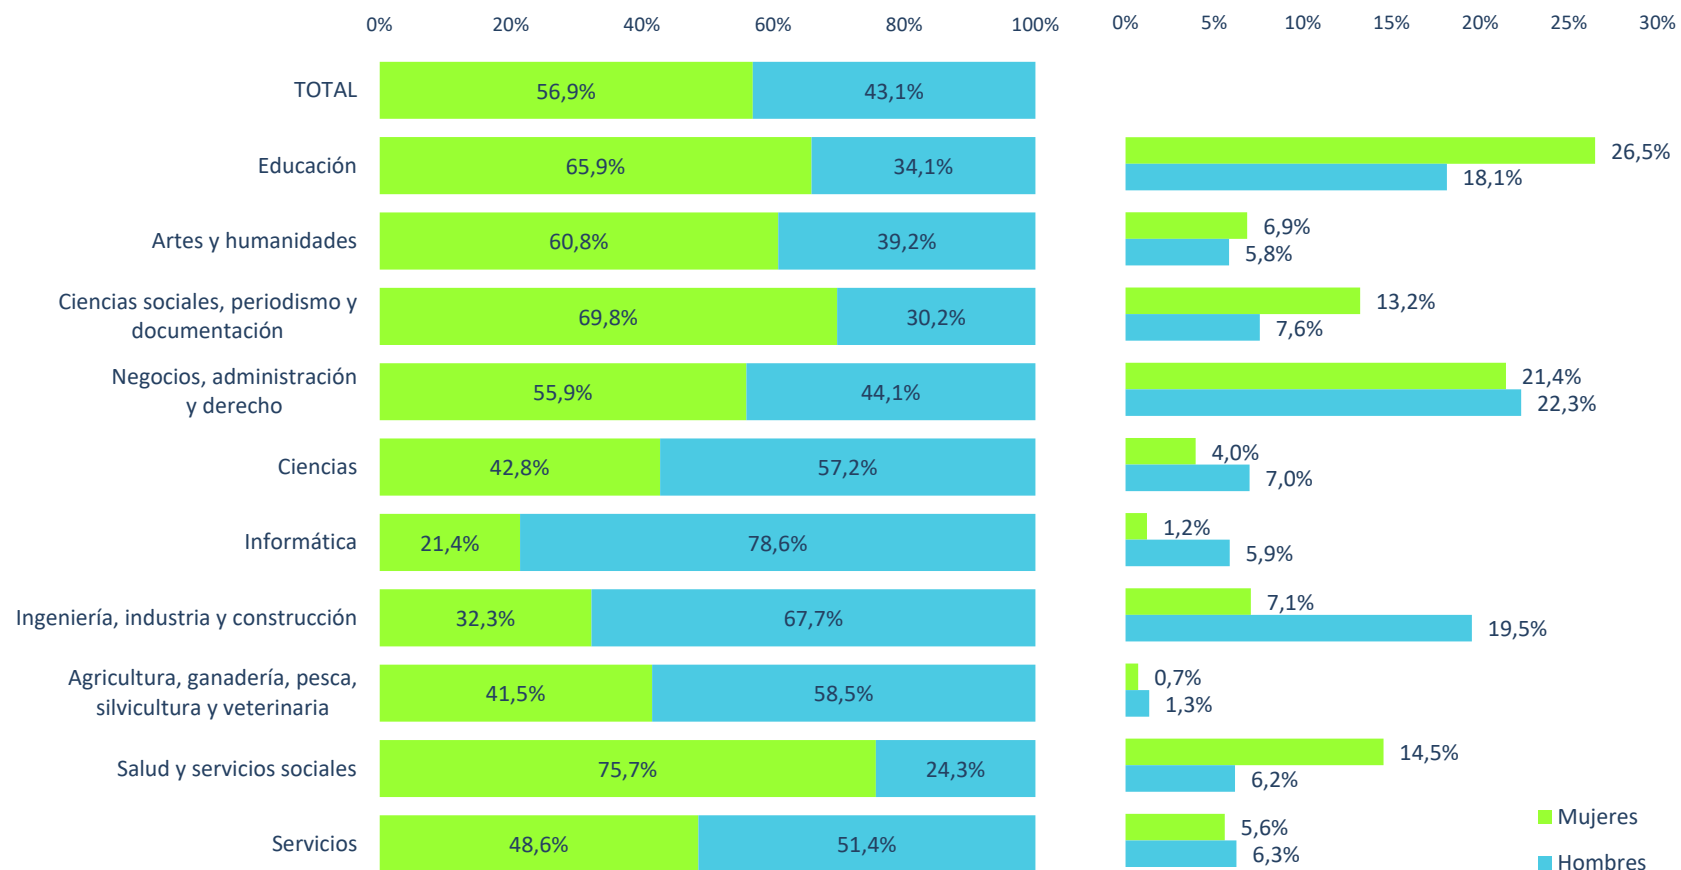

## Distribución porcentual del alumnado matriculado en estudios de Master según sexo y ámbito de estudio. Curso 2022-2023

Fuente: Estadísticas Universitarias. Estadística de estudiantes. MCNU

Nota: Detalles metodológicos, información ampliada, y posteriores actualizaciones se encuentran disponibles en: