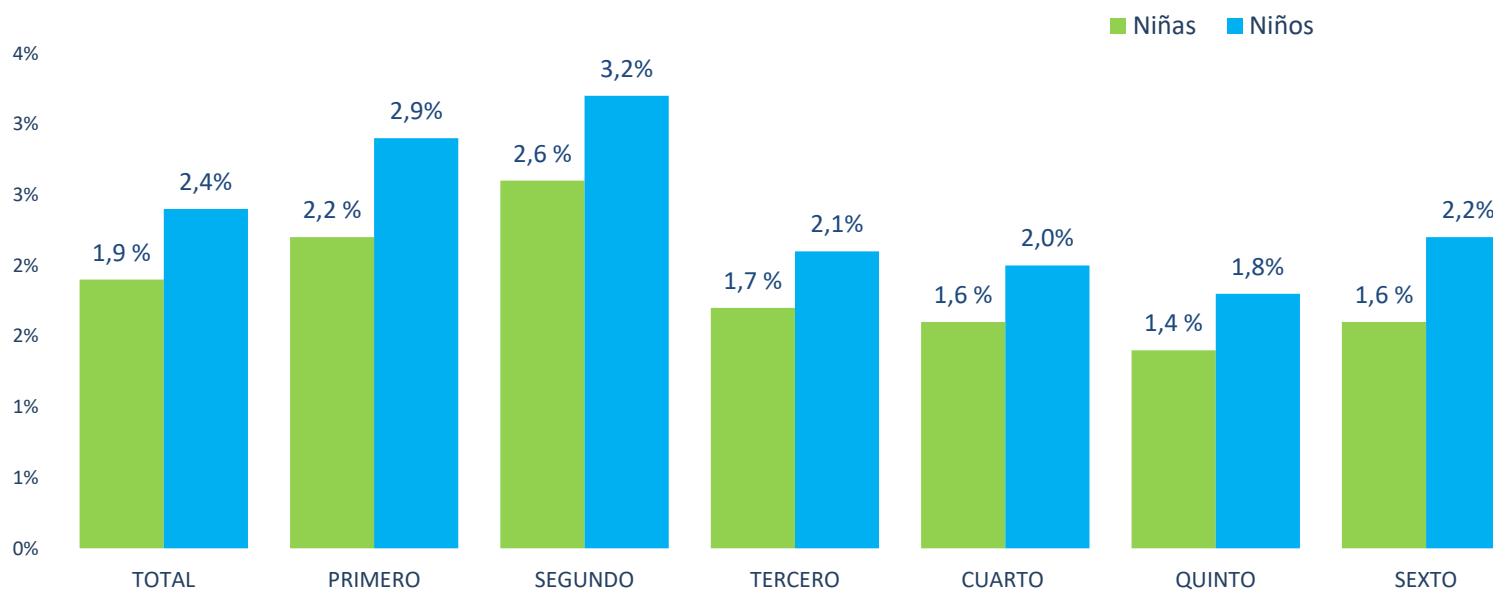

### Tasa de alumnado repetidor de Educación Primaria, por curso y sexo. Curso 2021-2022

Fuente: Fuente: Anuario Las cifras de la educación en España. MEFP

Nota: Detalles metodológicos, información ampliada, y posteriores actualizaciones se encuentran disponibles en: