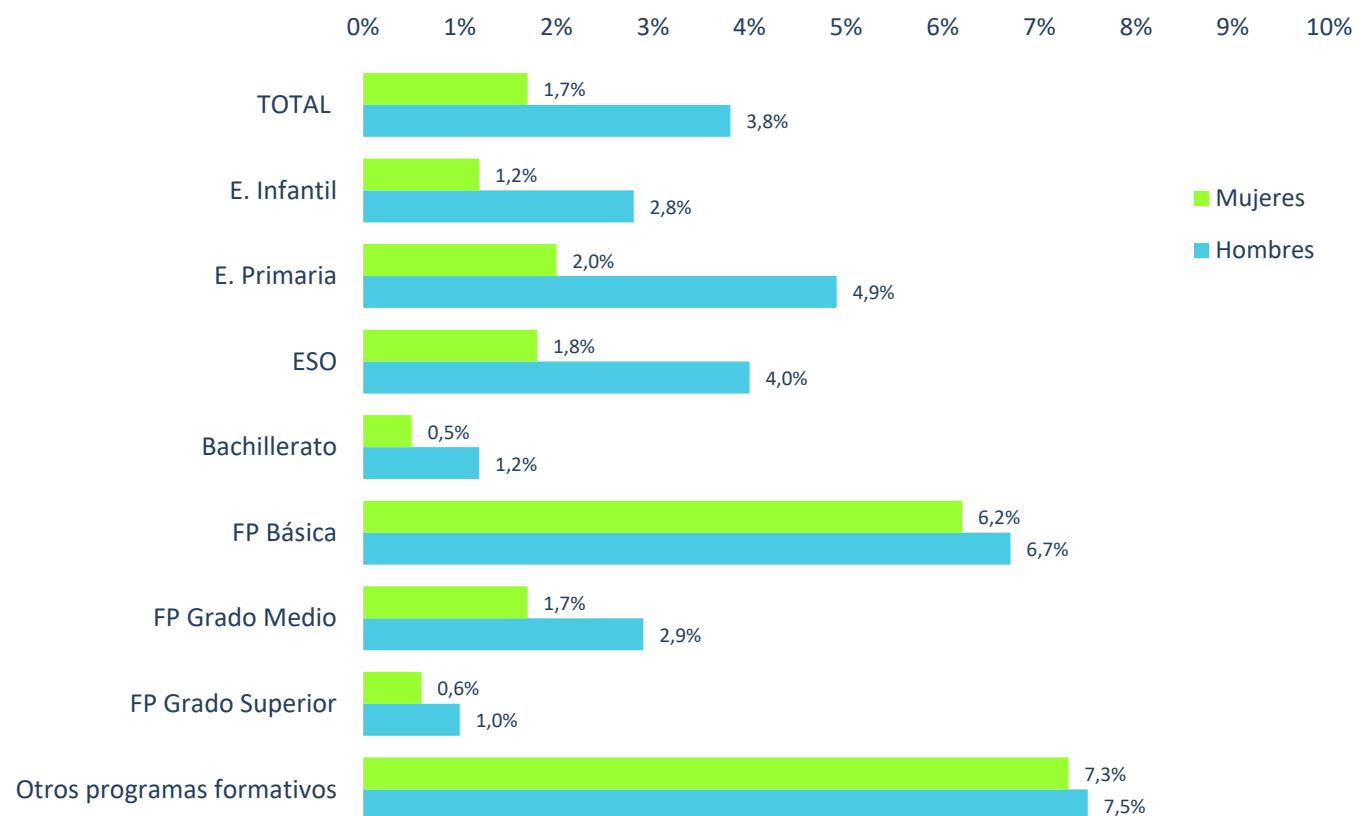

Porcentaje de alumnado con necesidades educativas especiales en cada enseñanza por sexo. Curso 2022 - 2023

Fuente: Estadística de las Enseñanzas no universitarias. Alumnado con necesidad específica de apoyo educativo. MEFD