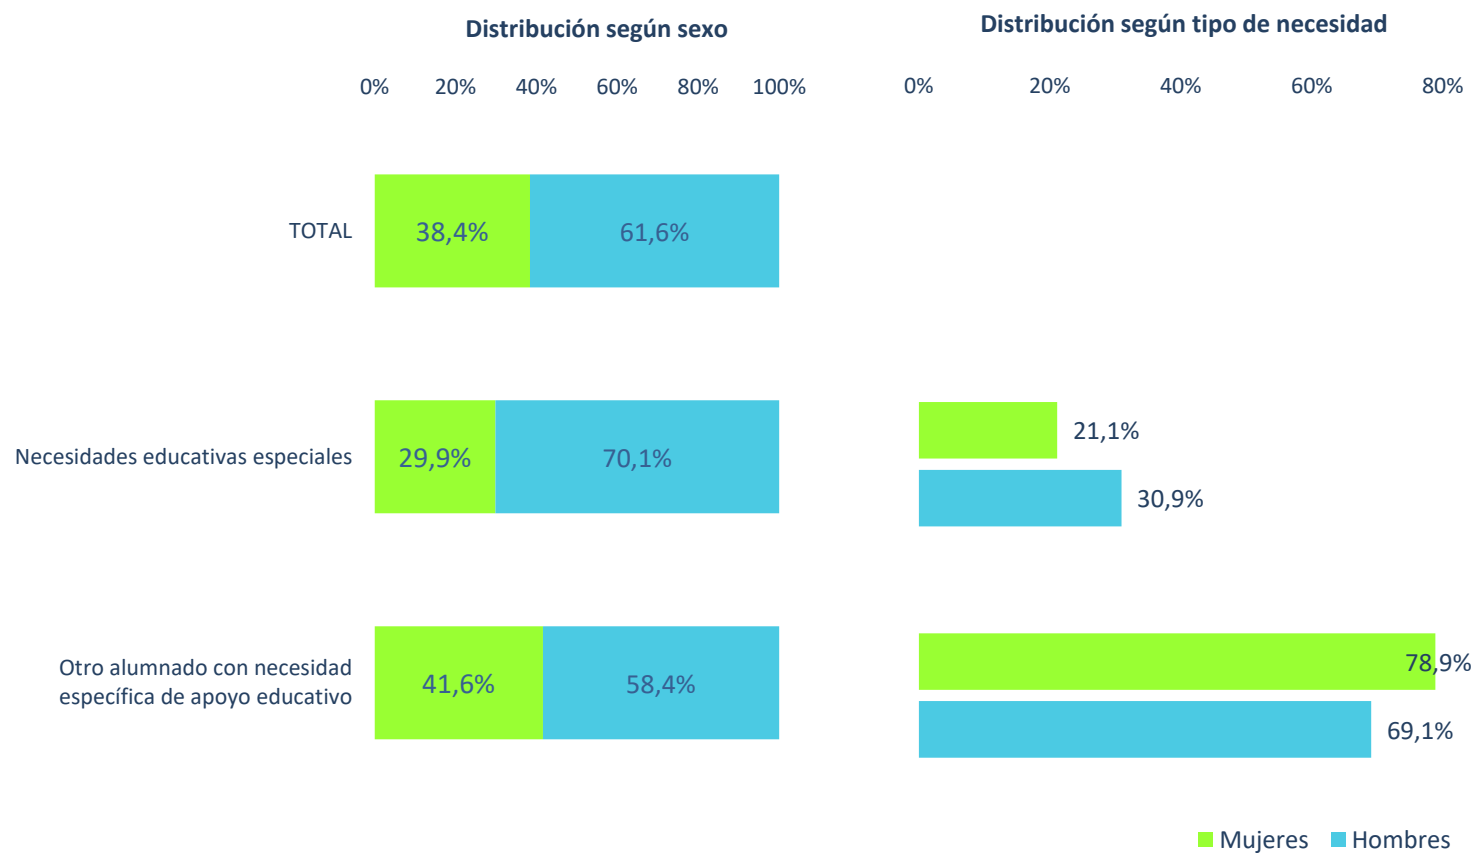

## Distribución del alumnado con necesidad específica de apoyo educativo según sexo y tipo de necesidad. Curso 2022-2023

Fuente: Estadística de las Enseñanzas no universitarias. Alumnado con necesidad específica de apoyo educativo. MEFD  
 Nota: Detalles metodológicos, información ampliada, y posteriores actualizaciones se encuentran disponibles en:  
<http://www.educacionyfp.gob.es/servicios-al-ciudadano/estadisticas/no-universitaria/alumnado/necesidades-apoyo.html>