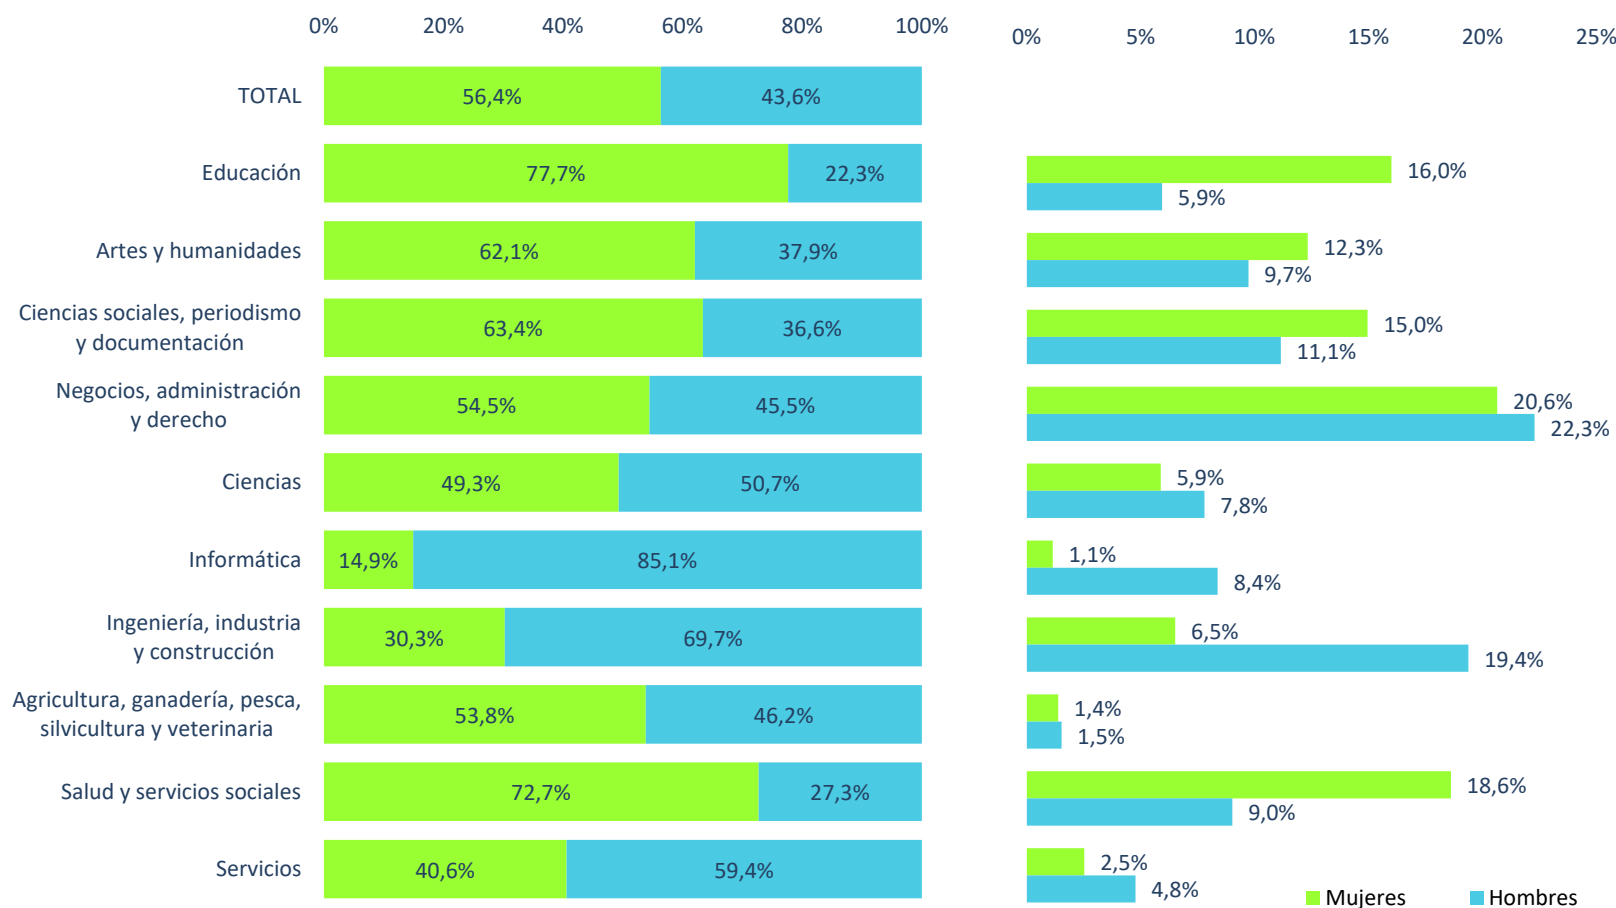

## Distribución porcentual del alumnado matriculado en estudios de Grado según sexo y ámbito de estudio. Curso 2022-2023

Fuente: Estadísticas Universitarias. Estadística de estudiantes. MCNU

Nota: Detalles metodológicos, información ampliada, y posteriores actualizaciones se encuentran disponibles en: <https://www.universidades.gob.es/estadistica-de-estudiantes/>