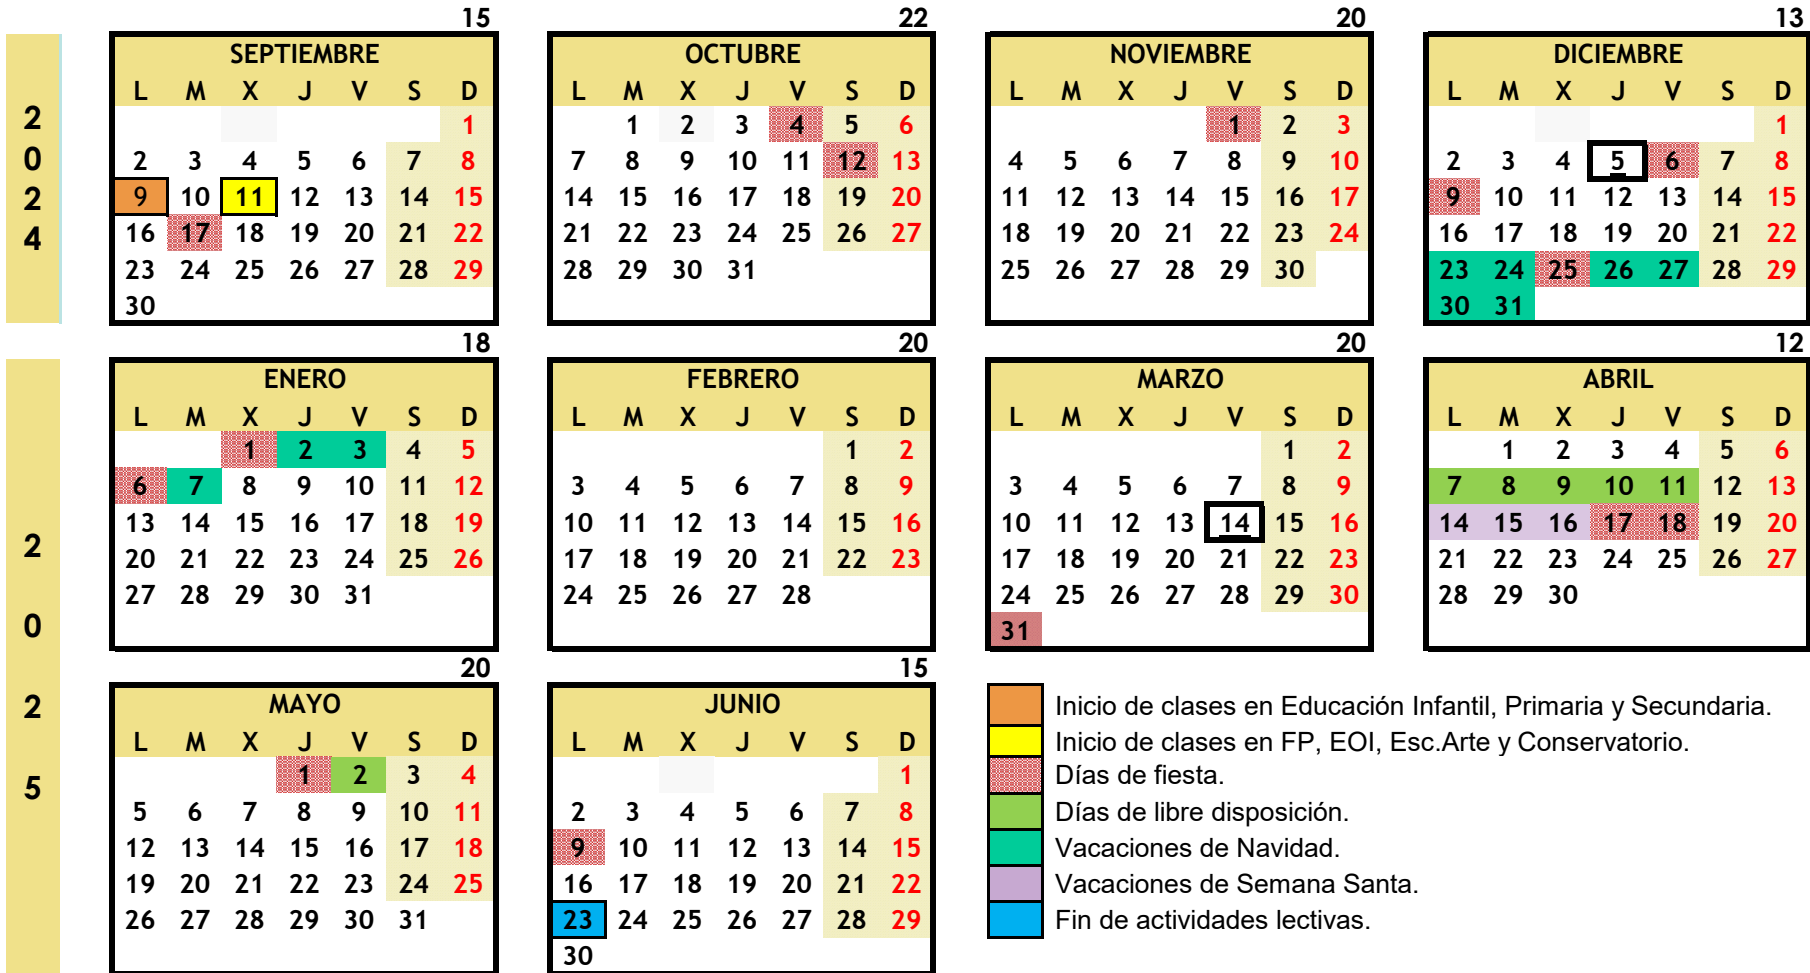

MINISTERIO DE EDUCACION, FORMACIÓN PROFESIONAL Y DEPORTES

CALENDARIO ESCOLAR 2024-2025

Dirección Provincial MELILLA

Total: 175 Días lectivos

61 + 57 + 57

- Inicio de clases en Educación Infantil, Primaria y Secundaria.
- Inicio de clases en FP, EOI, Esc.Arte y Conservatorio.
- Días de fiesta.
- Días de libre disposición.
- Vacaciones de Navidad.
- Vacaciones de Semana Santa.
- Fin de actividades lectivas.

Fechas aproximadas: Rosh Hashana 4 de Octubre
 Final de Ramadan 31 de marzo
 Pascua Musulmana 9 de junio