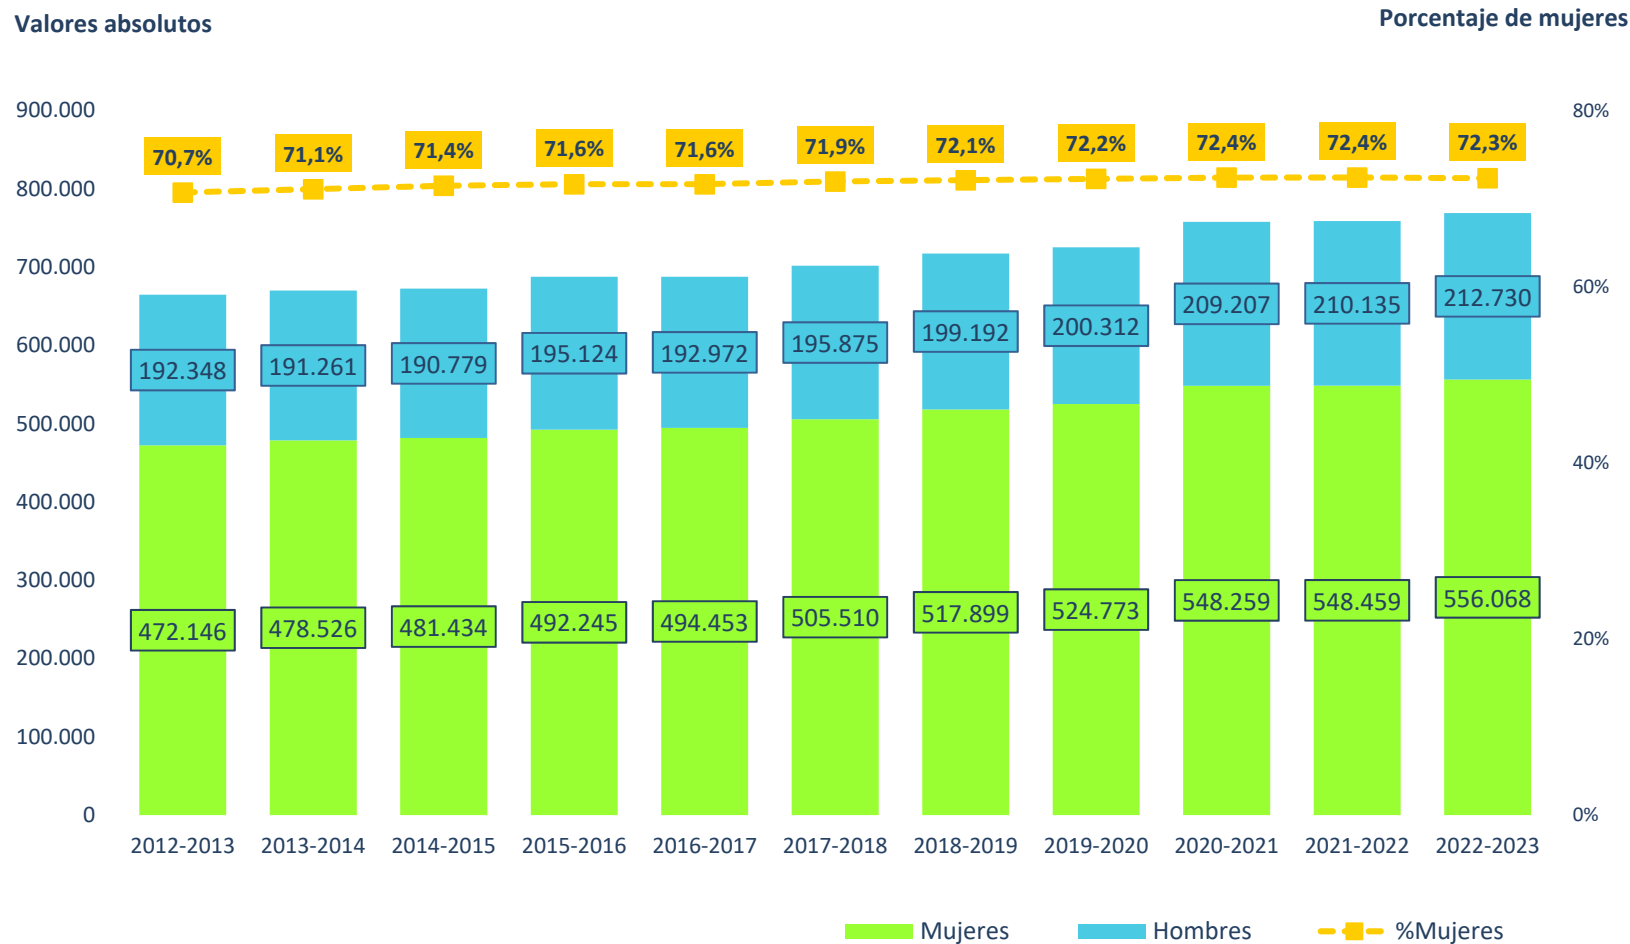

Evolución del profesorado de Enseñanzas de Régimen General no universitarias por sexo

Fuente: Fuente: Estadísticas de las Enseñanzas no Universitarias. Series de profesorado. MEFD
 Nota: Detalles metodológicos, información ampliada y actualizaciones se encuentran disponibles en:
<http://www.educacionyfp.gob.es/servicios-al-ciudadano/estadisticas/no-universitaria/profesorado/estadistica>