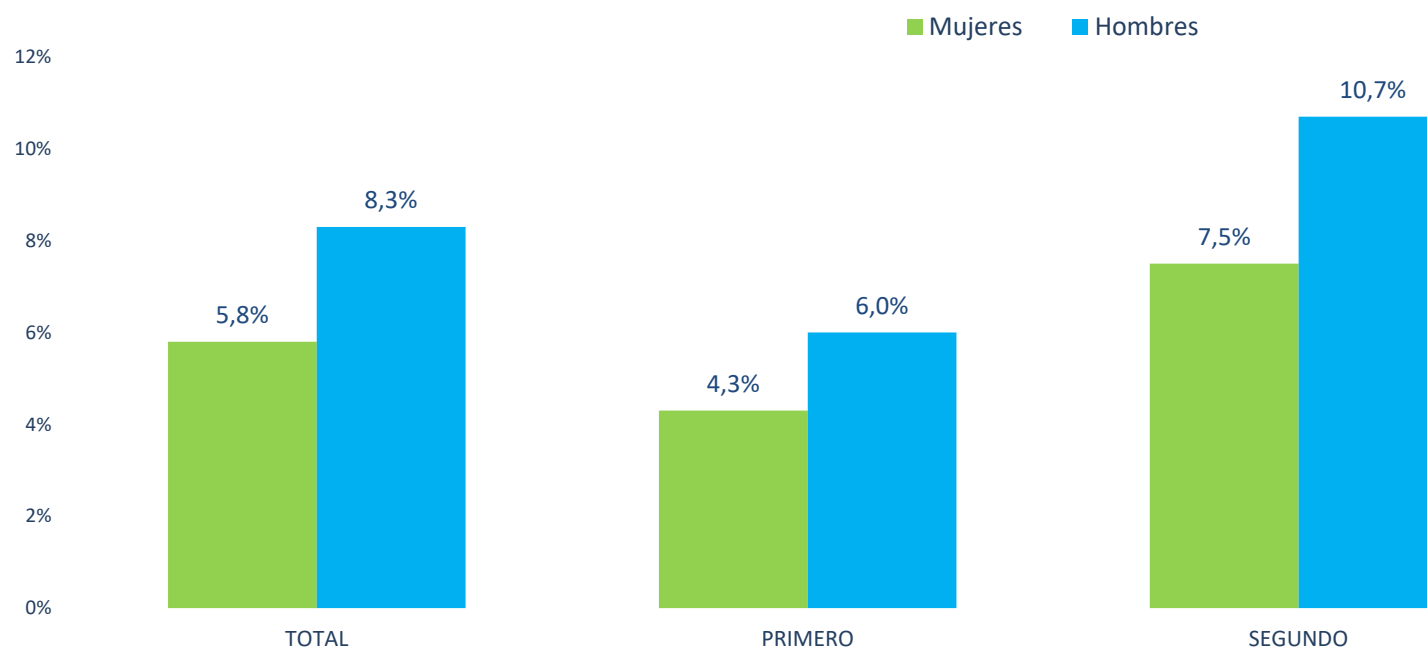

Tasa de alumnado que repite curso en Bachillerato, por curso y sexo. Curso 2021-2022(1)

(1) Sólo se incluye el alumnado del régimen ordinario.

Fuente: Fuente: Anuario Las cifras de la educación en España. MEFD