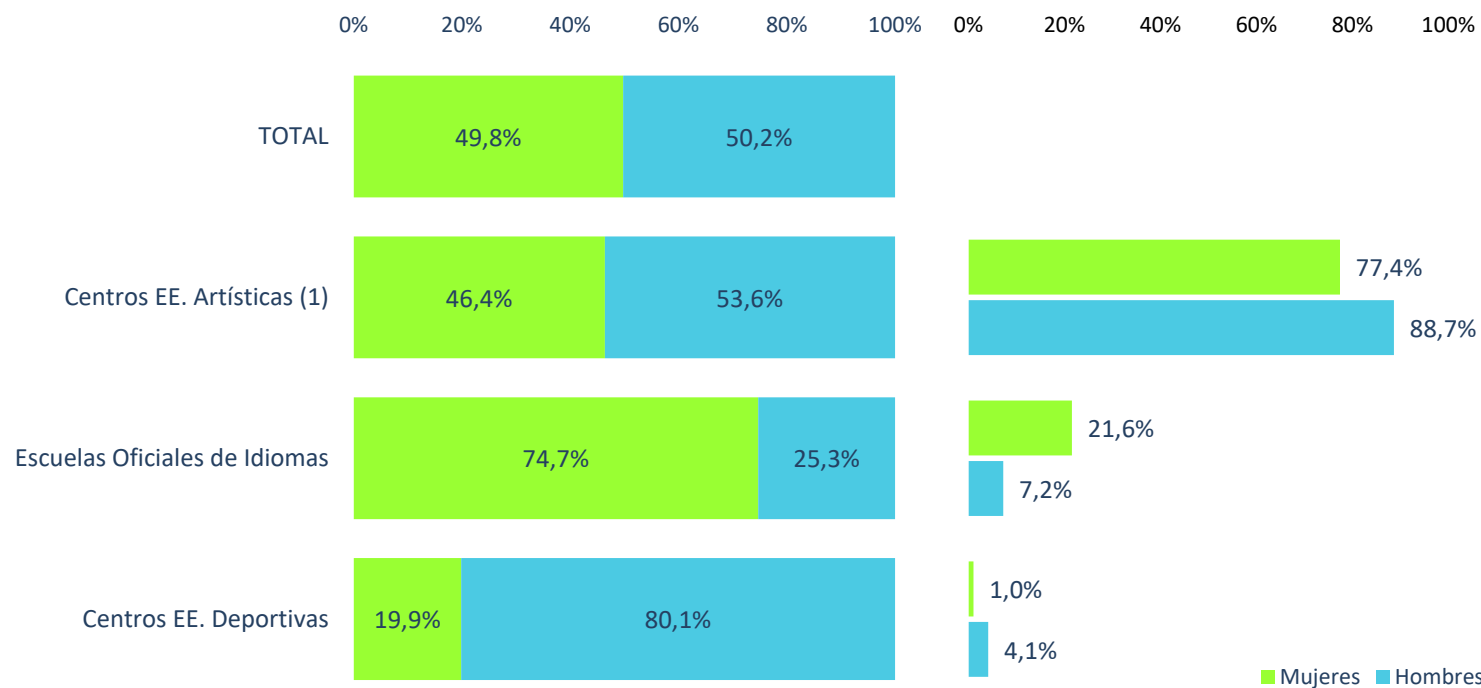

## Distribución porcentual del profesorado de Enseñanzas de Régimen Especial según sexo y tipo de centro. Curso 2022-2023

(1) Se incluye el profesorado de Escuelas de Arte que imparte exclusivamente Bachillerato de Artes.  
 No se incluye el profesorado de los IES que imparten Música o Danza.  
 Escuelas que imparten enseñanzas no conducentes a títulos con validez académica o profesional, reguladas por las AAE.E