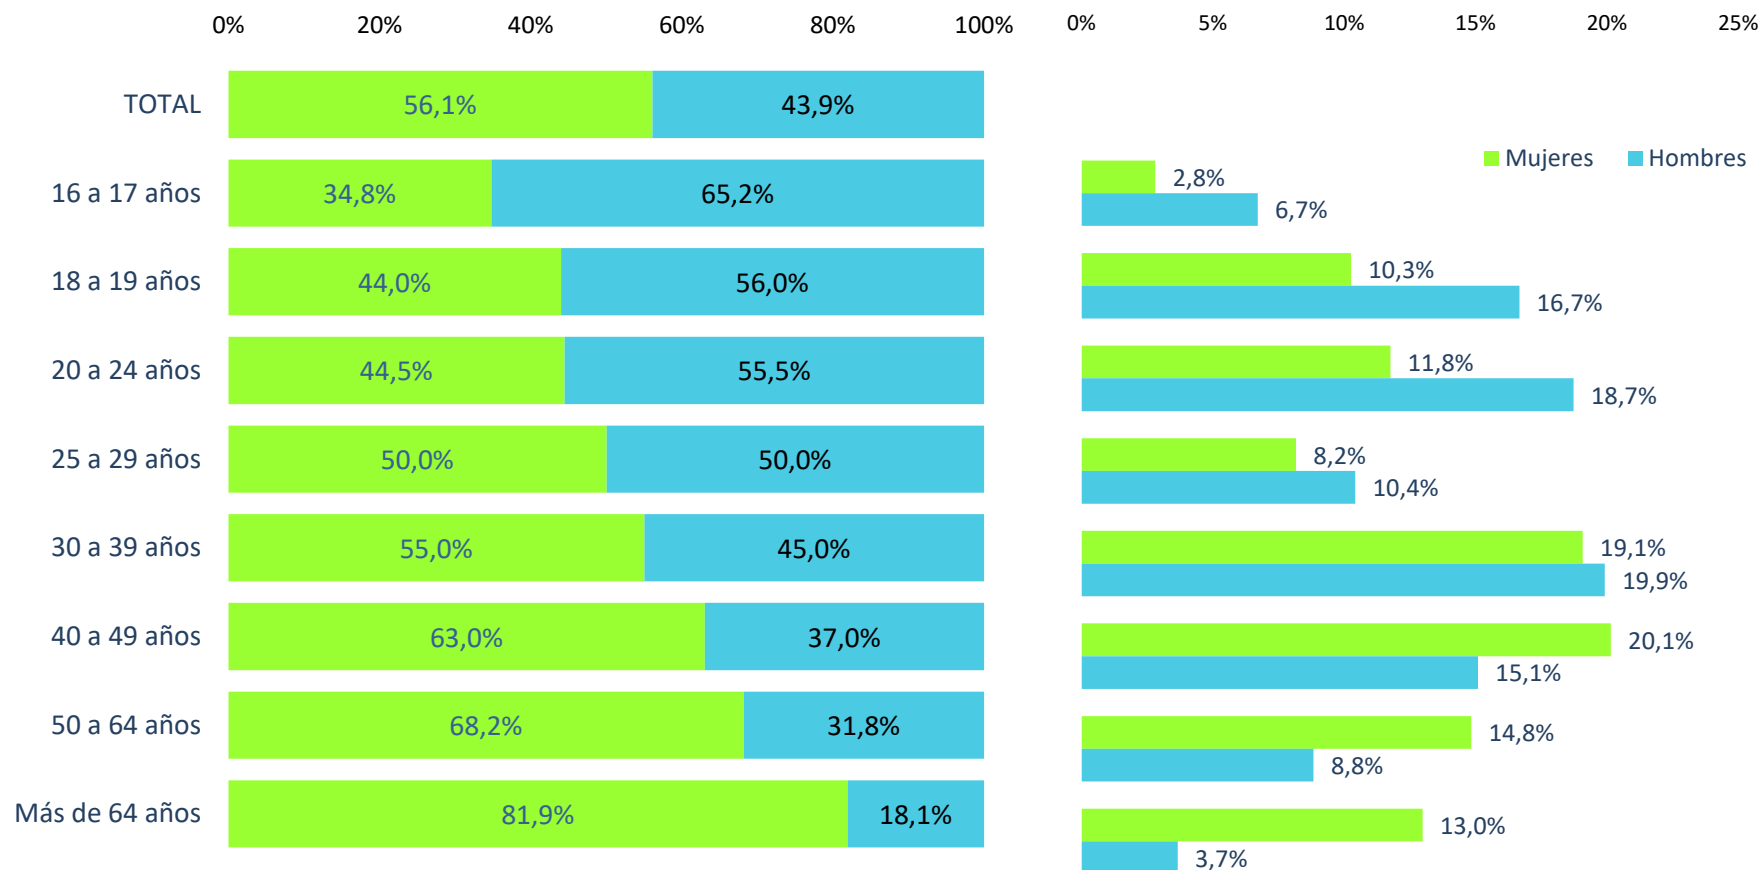

## Porcentaje y distribución de alumnado matriculado en enseñanzas de carácter formal de Educación de Adultos por sexo y grupo de edad. Curso 2022-2023

Fuente: Estadística de las Enseñanzas no universitarias. Alumnado matriculado. MEFD