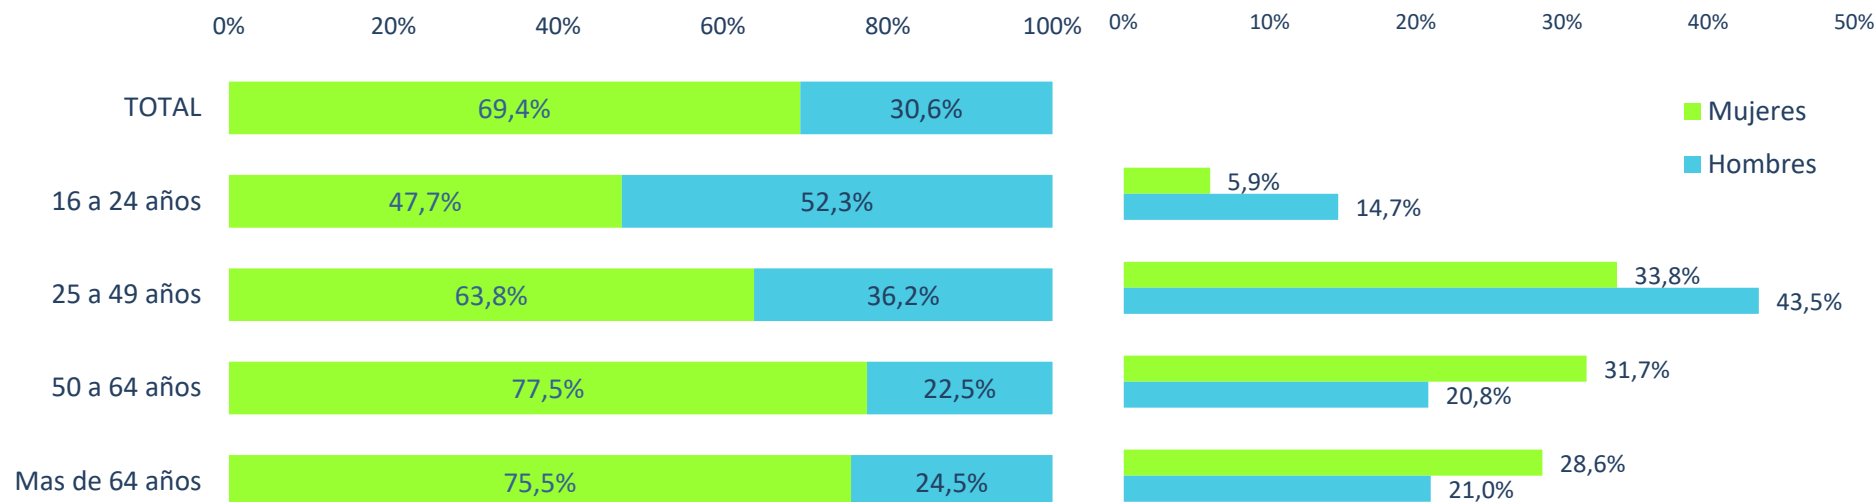

Porcentaje y distribución de alumnado matriculado en enseñanzas de carácter no formal de Educación de Adultos por sexo y grupo de edad. Curso 2022-2023

Fuente: Estadística de las Enseñanzas no universitarias. Alumnado matriculado. MEFD