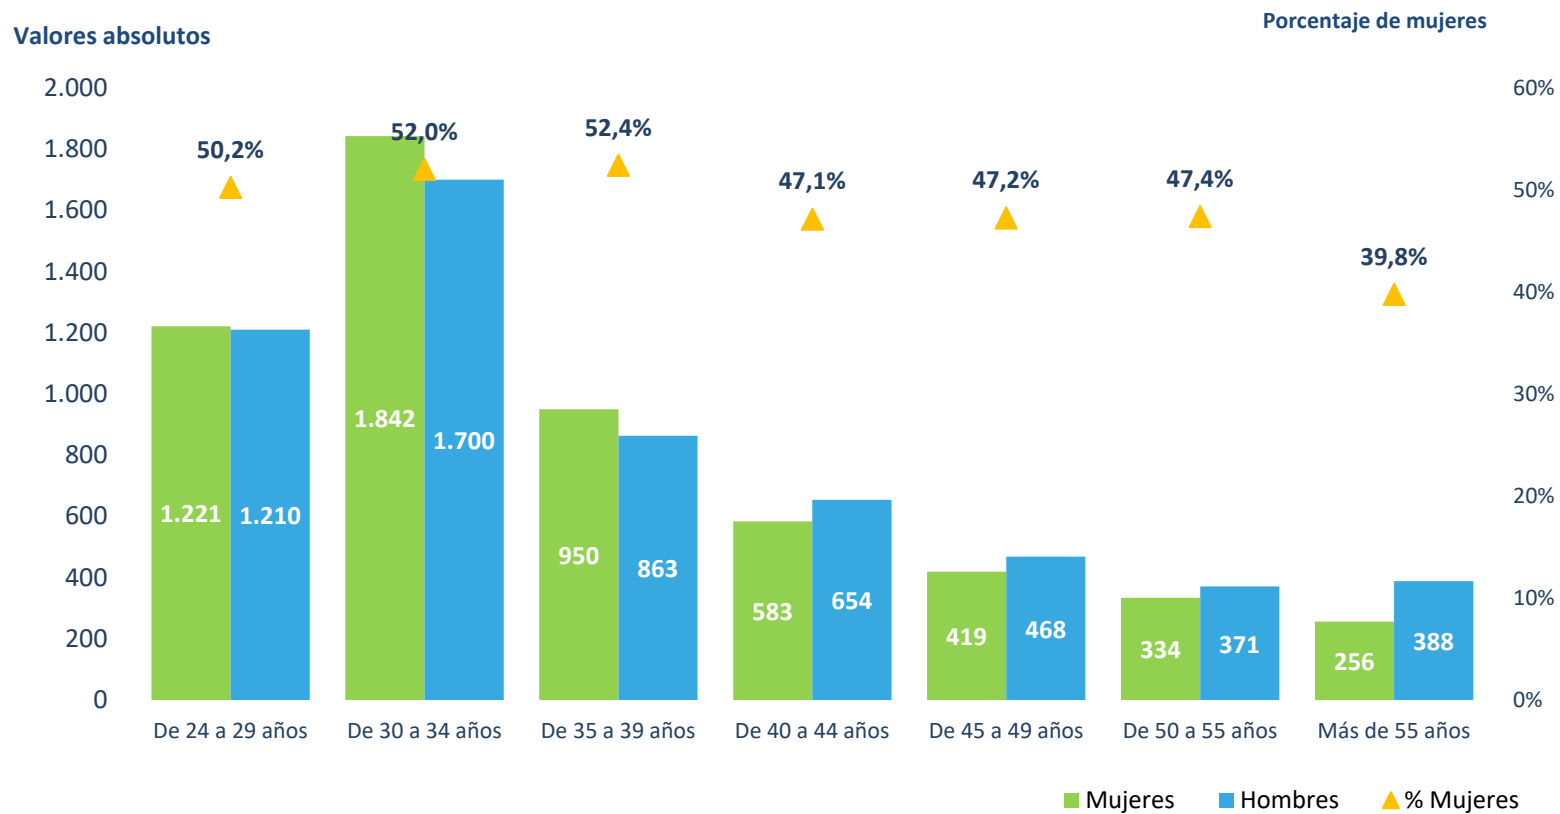

## Número de tesis doctorales aprobadas por sexo y edad. Año 2022

Fuente Sistema Integrado de Información Universitaria (SIIU). Ministerio de Universidades  
 Nota: Detalles metodológicos, información ampliada, y posteriores actualizaciones se encuentran disponibles en:  
<https://www.universidades.gob.es/estadistica-de-tesis-doctorales-etd/>