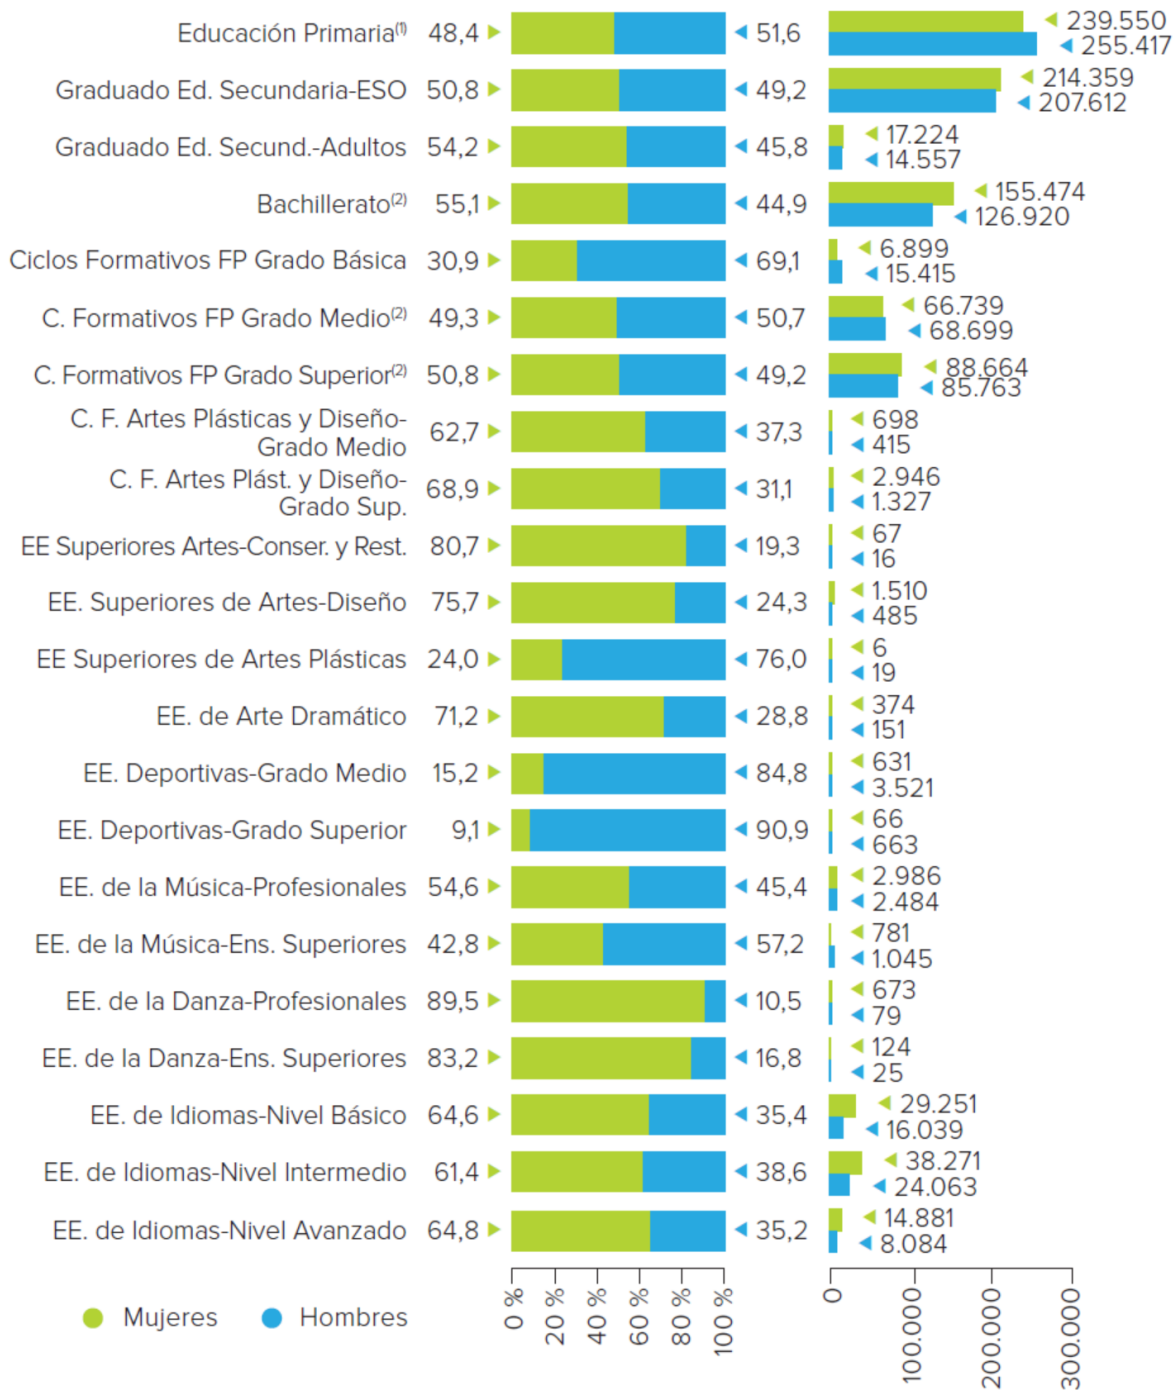

### Alumnado que terminó los estudios en enseñanzas no universitarias según sexo y enseñanza. Curso 2022-2023

(1) Se refiere al alumnado que promocionó el último curso de E. Primaria.

(2) Incluye el alumnado que terminó la modalidad "a distancia"