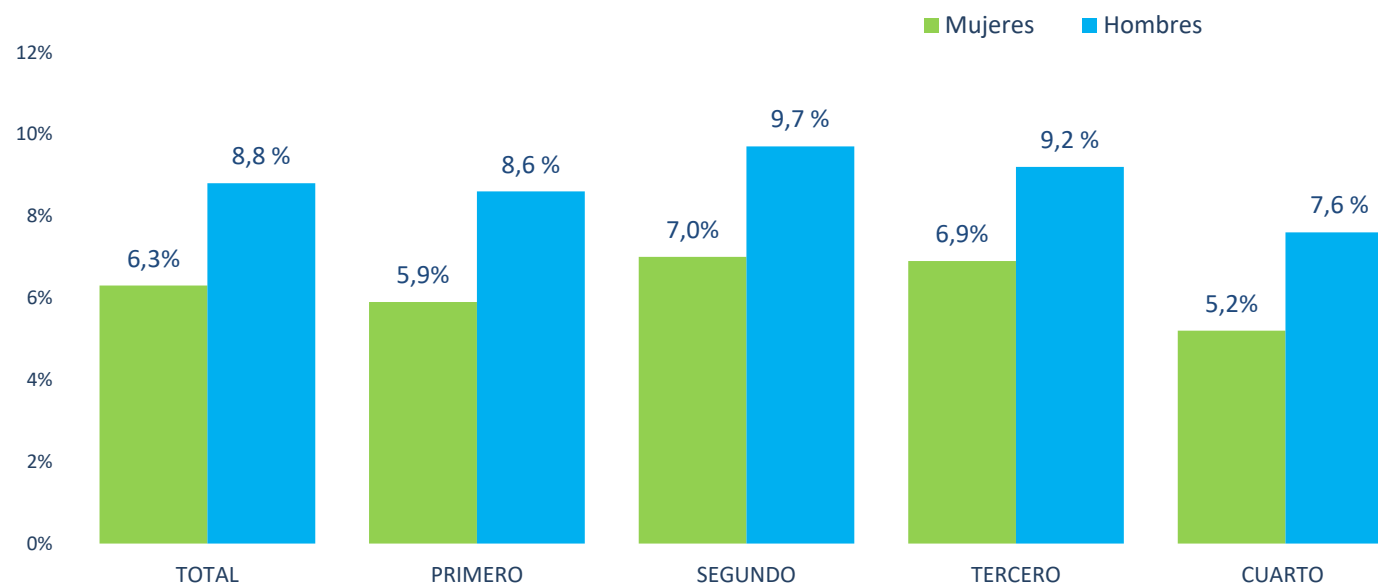

Tasa de alumnado que repite Educación Secundaria Obligatoria, por curso y sexo. Curso 2021-2022

Fuente: Fuente: Anuario Las cifras de la educación en España. MEFP

Nota: Detalles metodológicos, información ampliada, y posteriores actualizaciones se encuentran disponibles en: