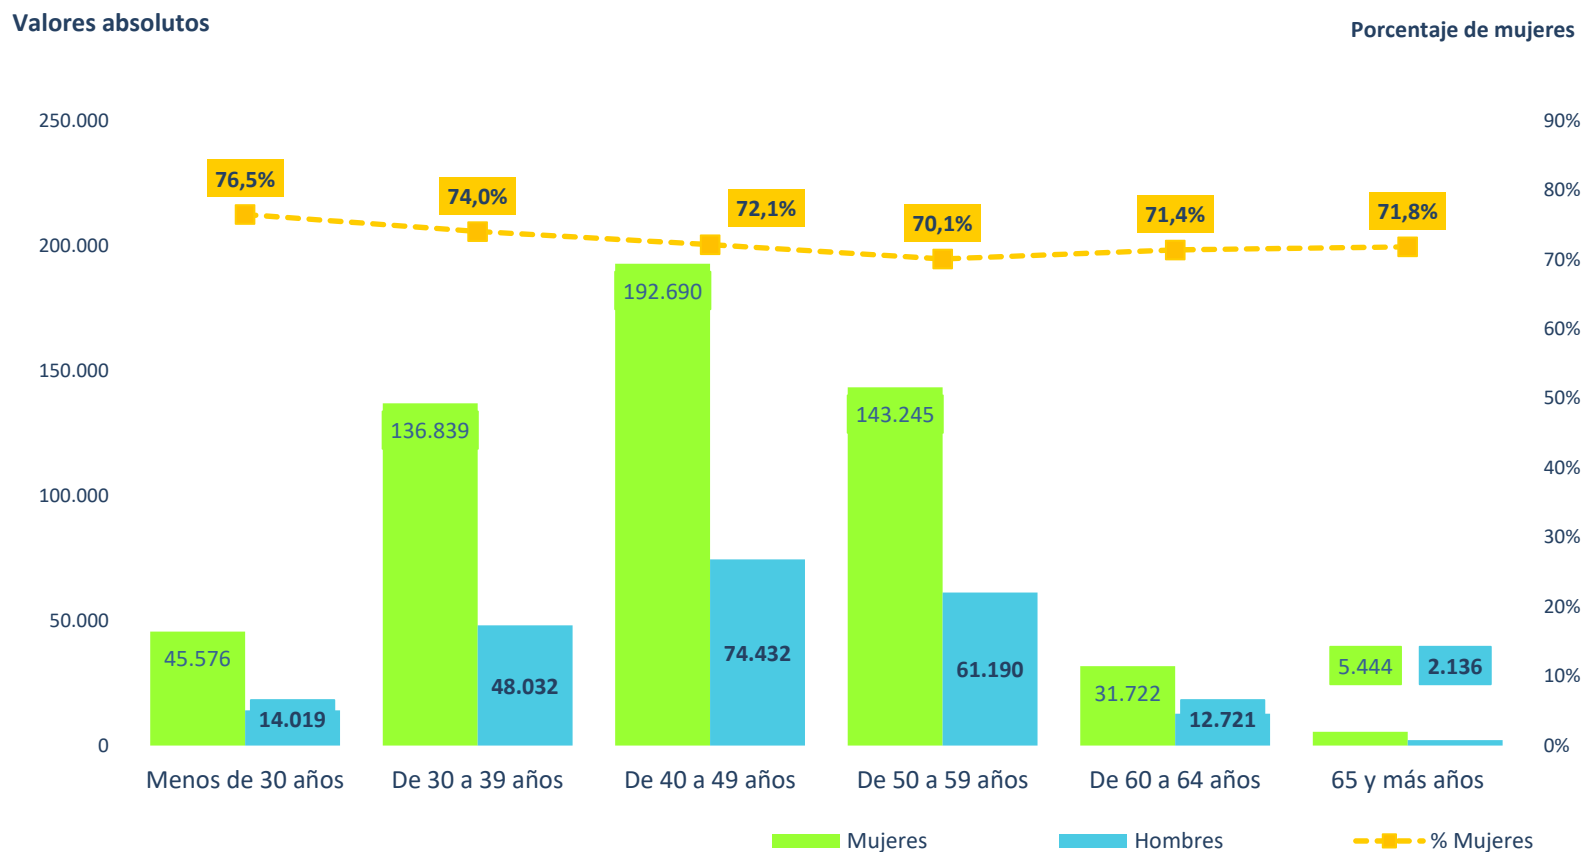

## Profesorado de Enseñanzas de Régimen General no universitarias por sexo y edad. Curso 2022-2023

Fuente: Estadísticas de las Enseñanzas no Universitarias. Series de profesorado. MEFD  
 Nota: Detalles metodológicos, información ampliada y actualizaciones se encuentran disponibles en:  
<http://www.educacionyfp.gob.es/servicios-al-ciudadano/estadisticas/no-universitaria/profesorado/estadistica.html>