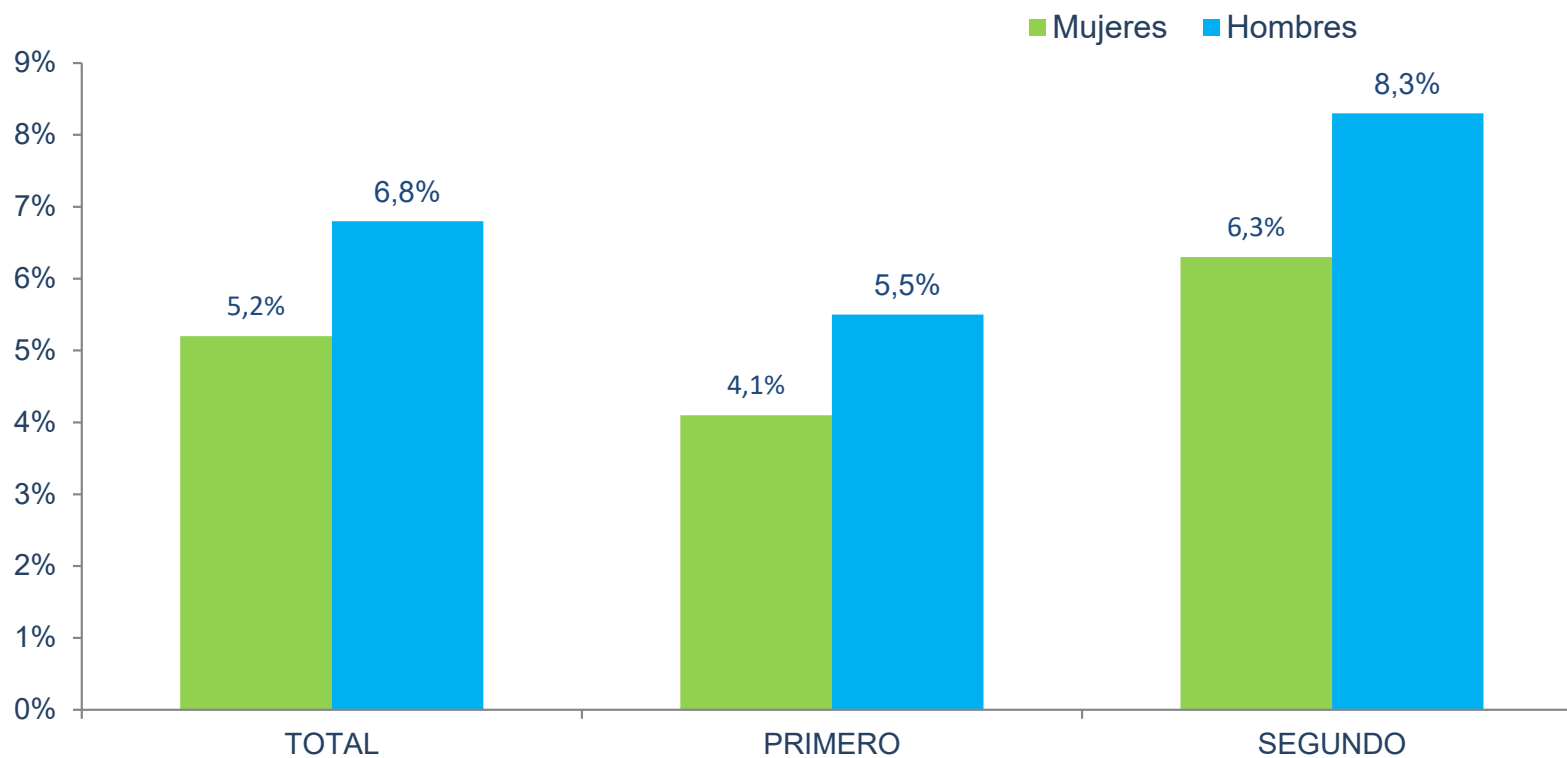

Tasa de alumnado que repite curso en Bachillerato, por curso y sexo. Curso 2022-2023 (1)

(1) Sólo se incluye el alumnado del régimen ordinario.

Fuente: Fuente Estadística de las Enseñanzas no universitarias. Alumnado matriculado MEFD