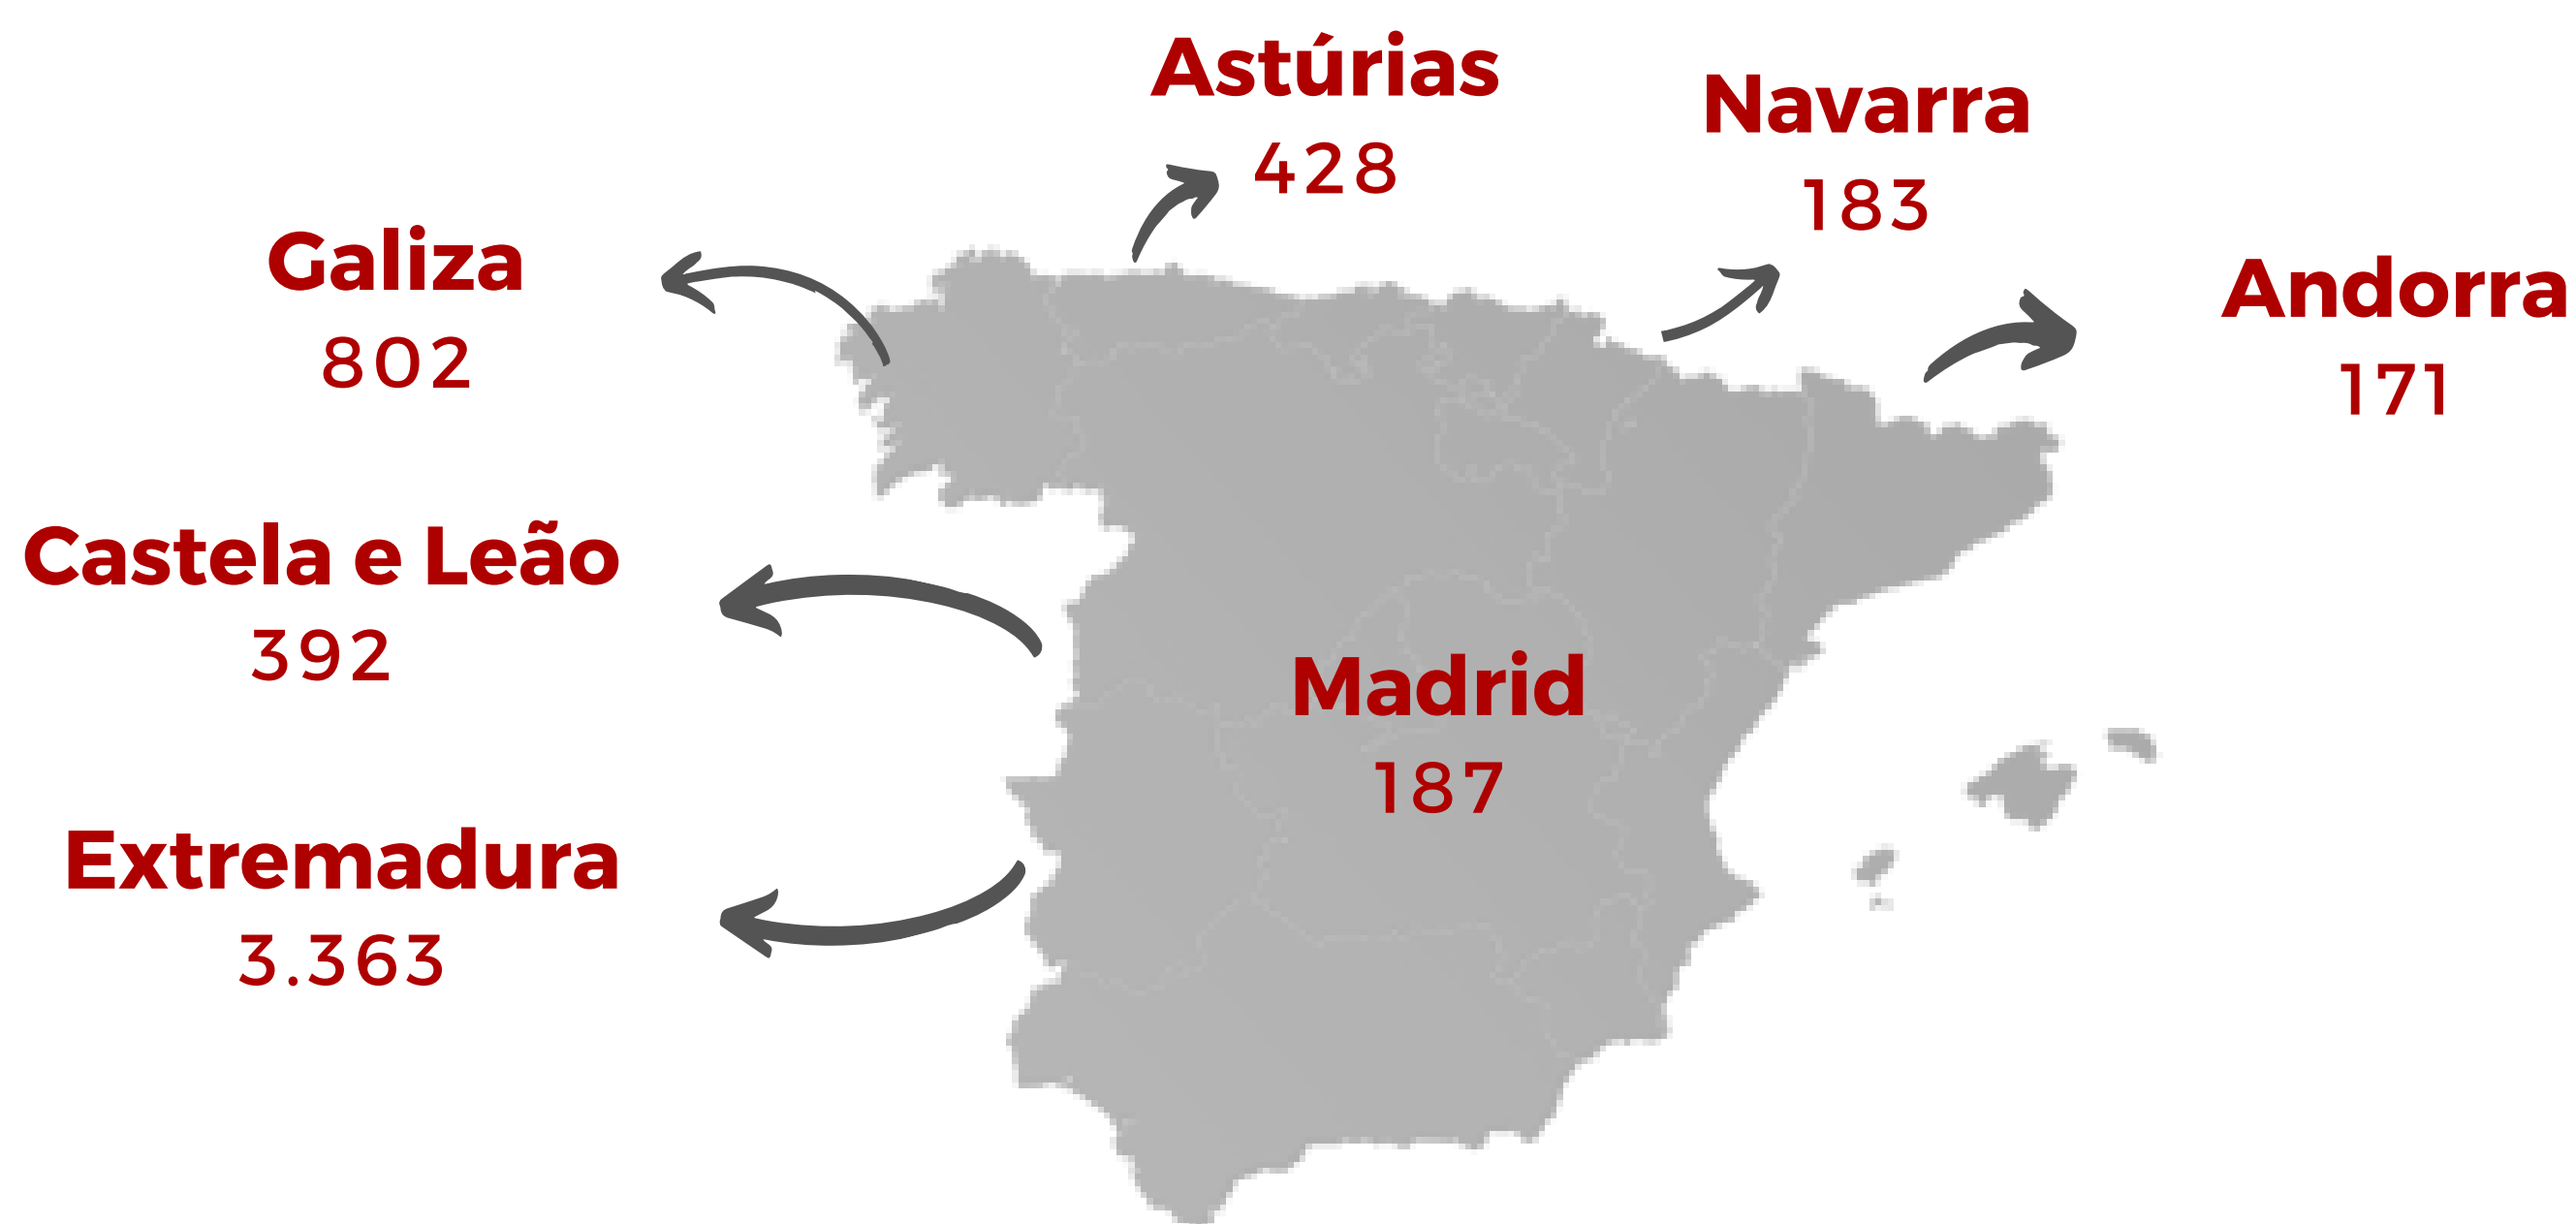

Indicadores Espanha e Andorra

2023/2024

Rede EPE - Espanha e Andorra

Distribuição de alunos por CCAA

Espanha: 5.358
Andorra: 171