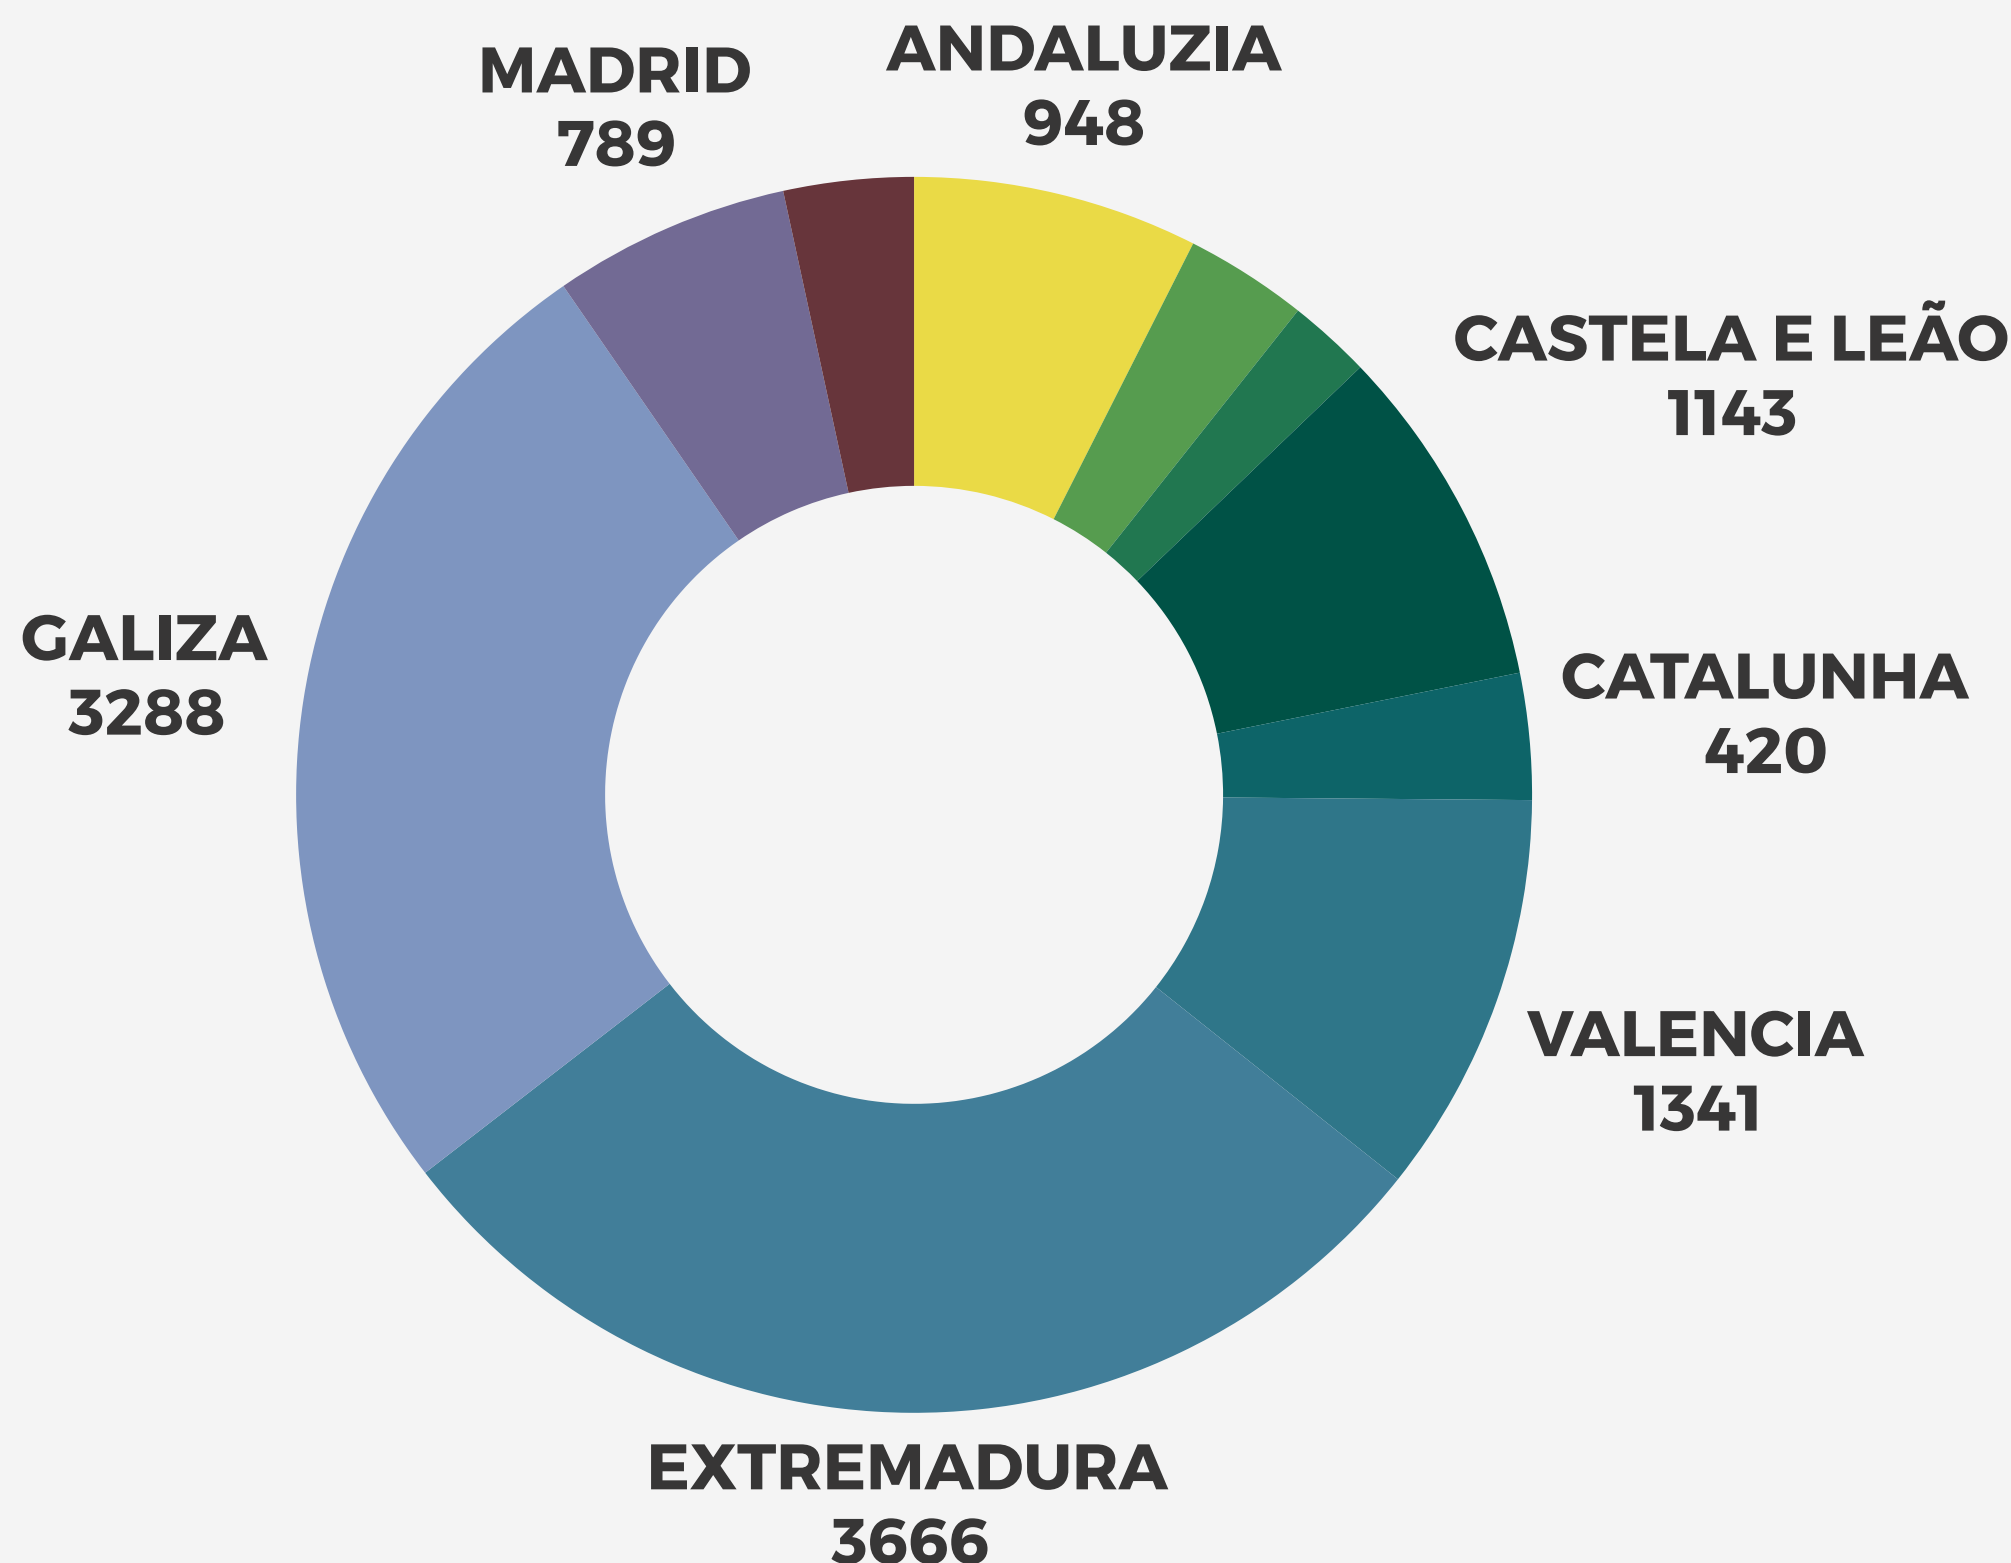

EOI

(Escolas Oficiais de Idiomas)

Total: 12.711

Ensino Superior

Total: 7.589

Universitat
de les Illes Balears

Universitat Autònoma
de Barcelona

UNIVERSIDAD
DE GRANADA

Universidad de Oviedo
Universidá d'Uviéu
University of Oviedo

UNIVERSIDAD
DE SALAMANCA
CAMPUS OF INTERNATIONAL EXCELLENCE

UNIVERSITAT
DE VALÈNCIA

Universidad Autónoma
de Madrid

universidad
de león

UNIVERSIDADE DA CORUÑA

ULPGC
Universidad de
Las Palmas de
Gran Canaria

UNIVERSITAT D'ANDORRA

Universidad
de La Laguna

Universida de Vigo

epeespanha.blogspot.com

[@Camoes.EspAnd](https://www.facebook.com/Camoes.EspAnd)

[@Camoes_EspAnd](https://twitter.com/Camoes_EspAnd)