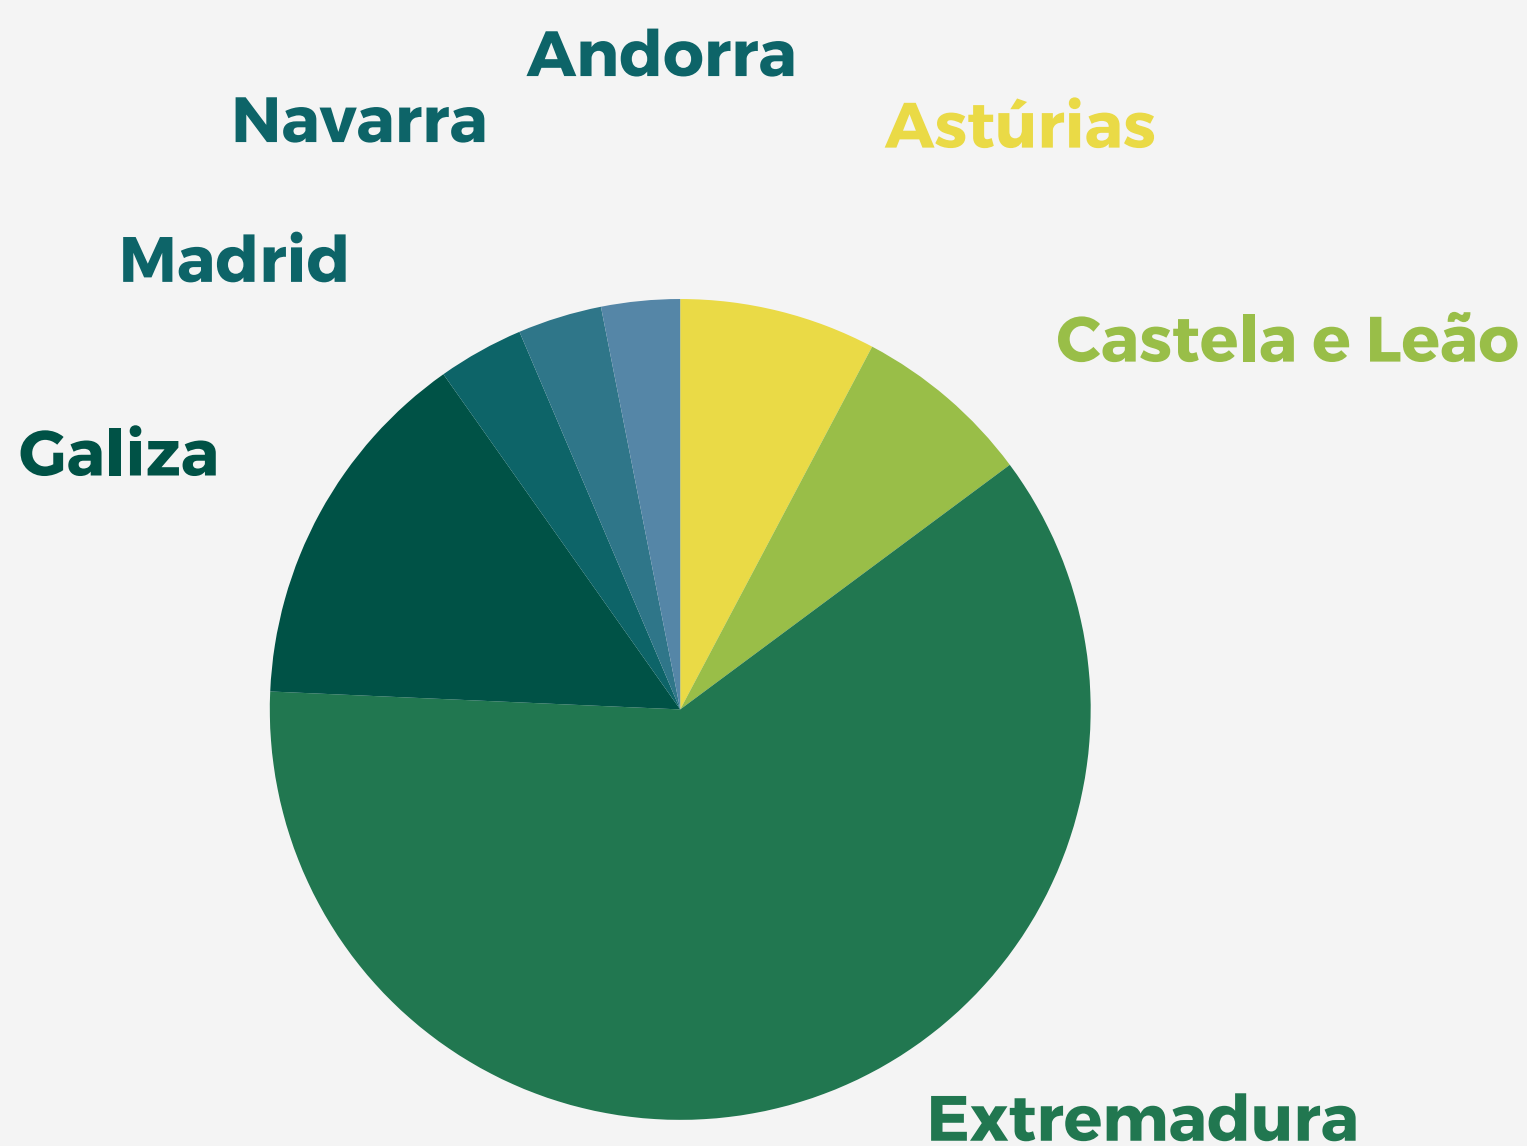

Indicadores Espanha e Andorra

2023/2024

Rede EPE - Espanha e Andorra

Distribuição de alunos por CCAA

Espanha: 5.358
Andorra: 171