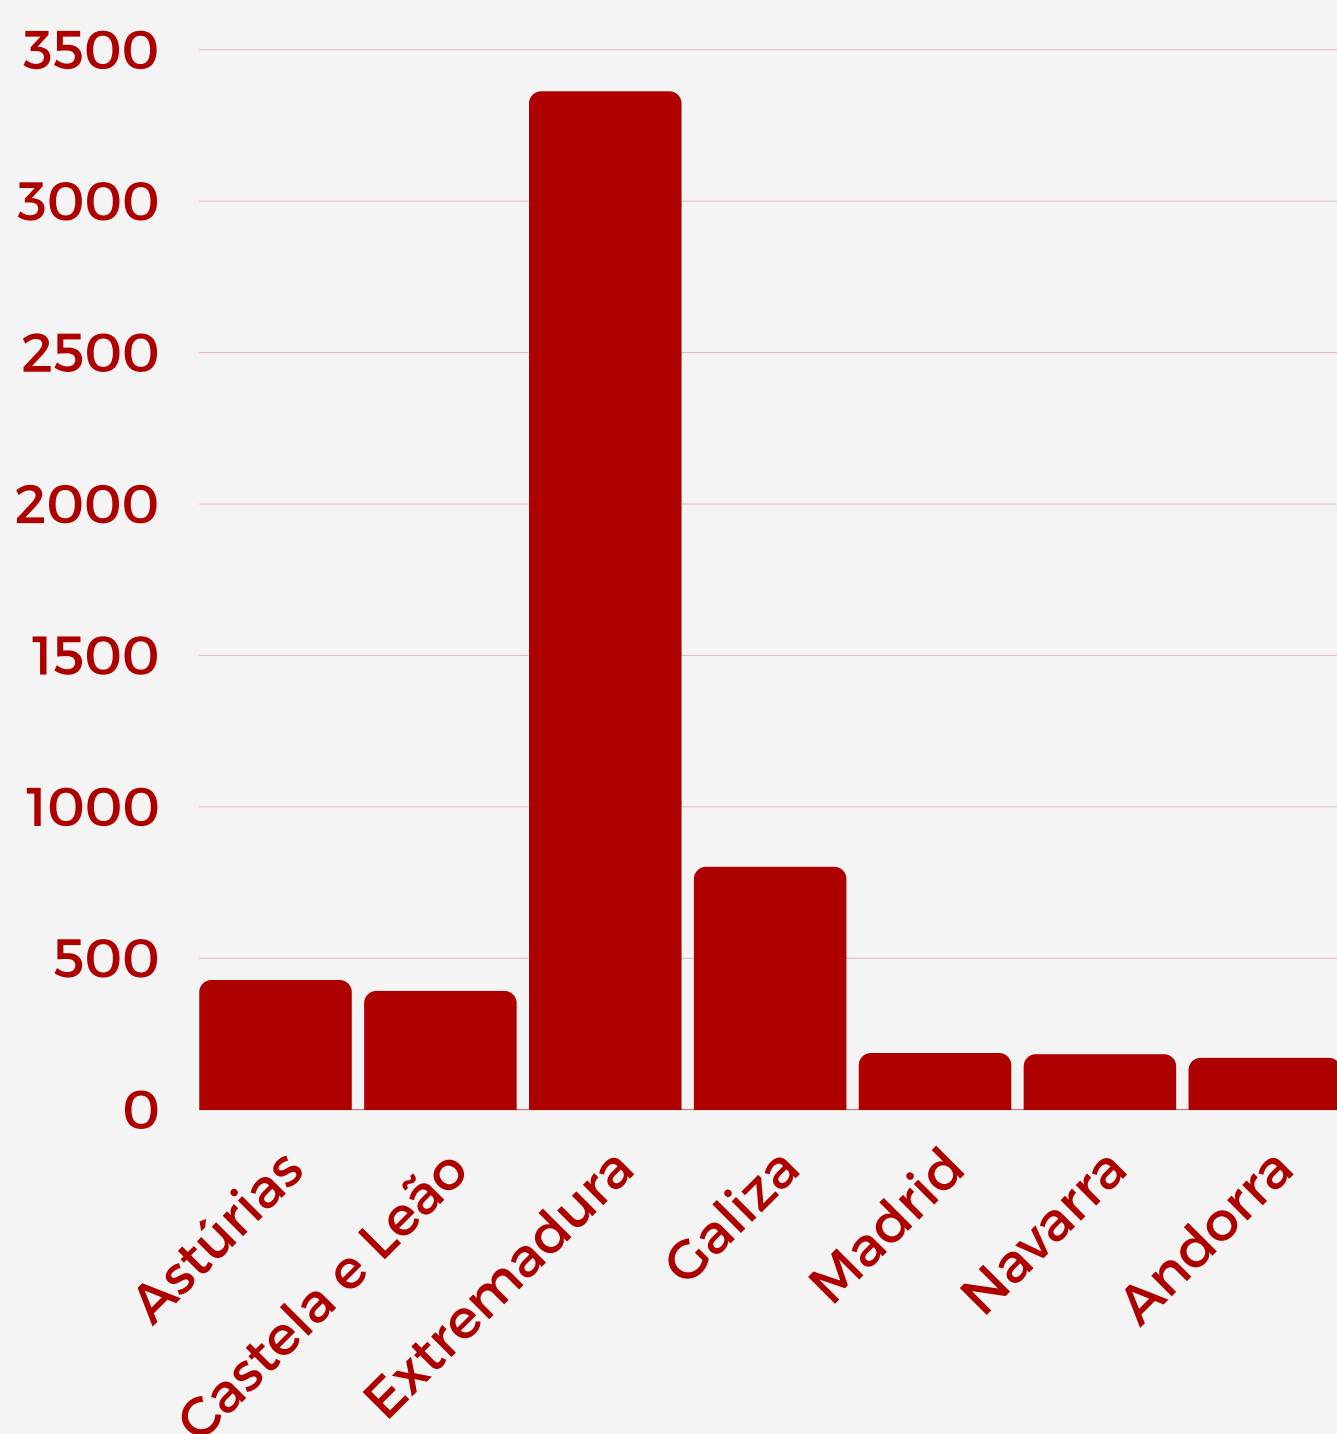

Indicadores Espanha e Andorra

2023/2024

Rede EPE - Espanha e Andorra

Distribuição de alunos por CCAA

Espanha: 5.358
Andorra: 171