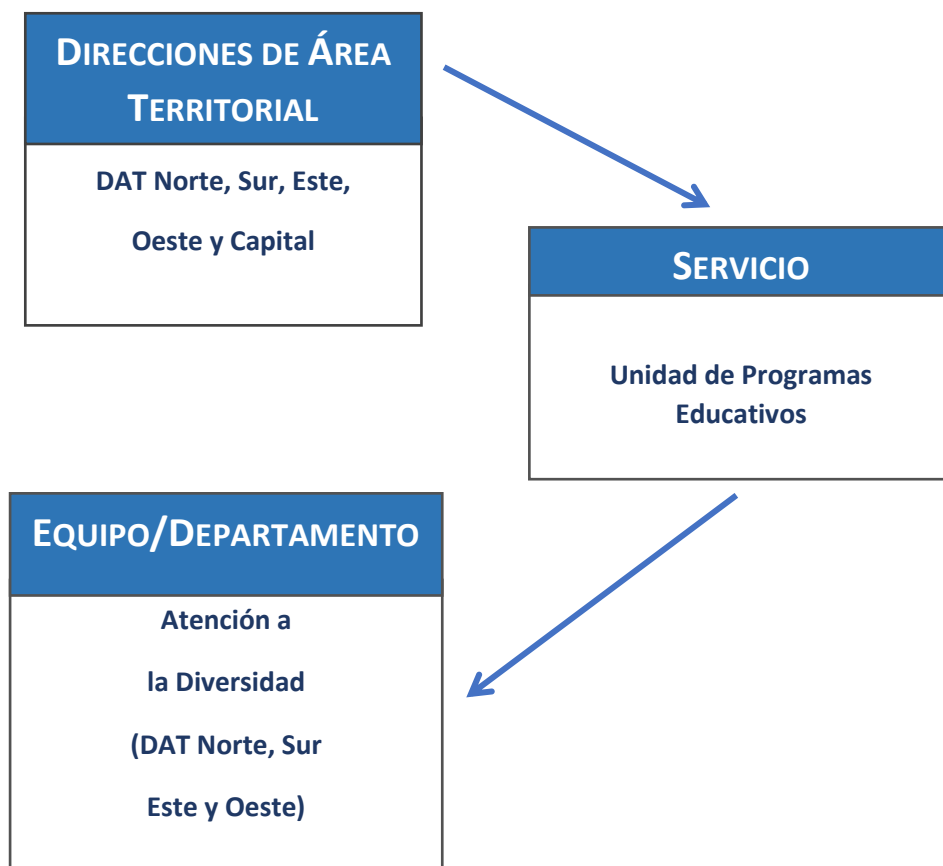

UNIDADES ADMINISTRATIVAS RESPONSABLES DE LA ATENCIÓN A LA DIVERSIDAD DEL ALUMNADO

COMUNIDAD DE MADRID

Ubicación de la Unidad Responsable

Estructura y Funciones

Funciones del servicio por DAT:

- [NORTE](#)
- [SUR](#)
- [ESTE](#)
- [OESTE](#)
- [CAPITAL](#)