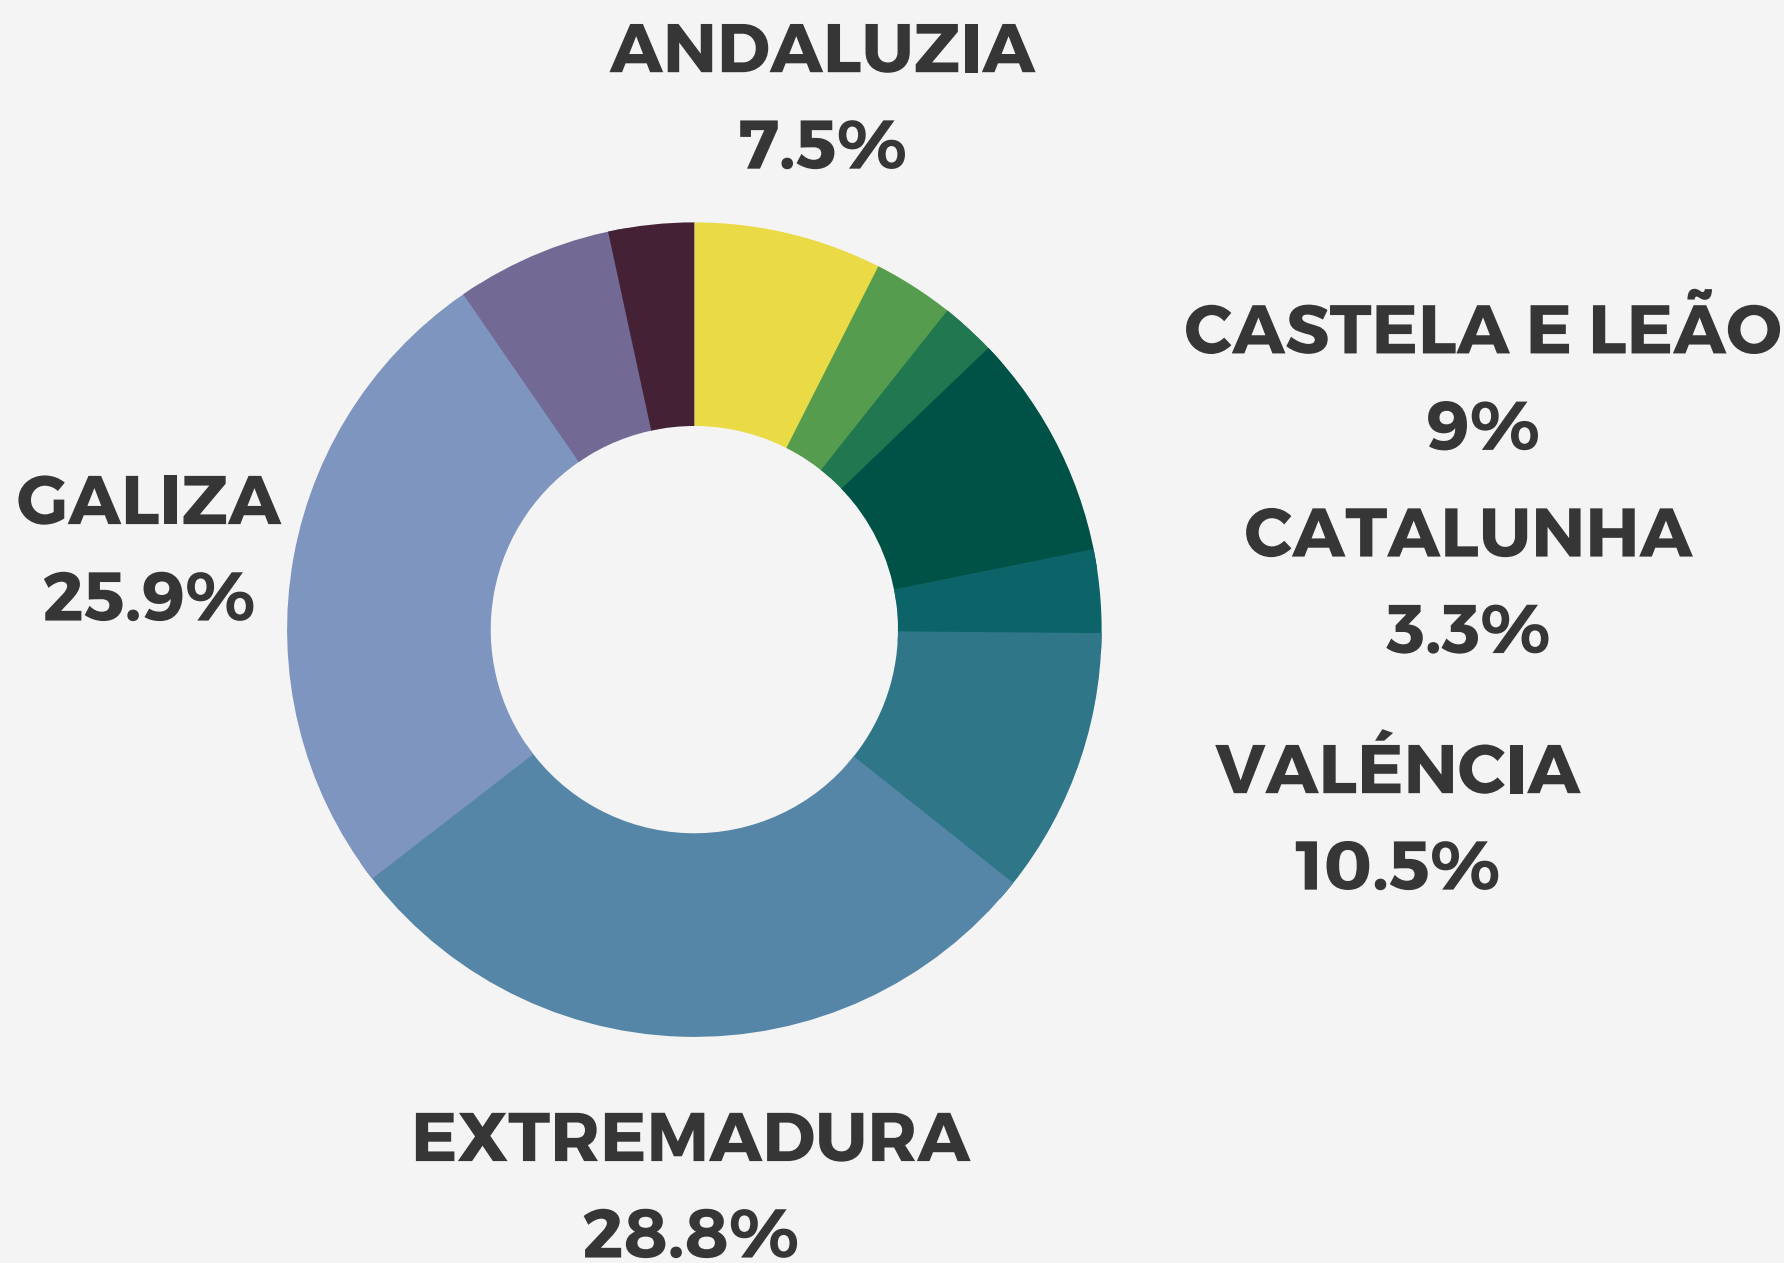

# Indicadores Espanha e Andorra

2022/2023

## Rede EPE - Espanha e Andorra

Distribuição de alunos por CCAA

**Espanha: 5.300**  
**Andorra: 156**

# EOI

(Escolas Oficiais de Idiomas)

**Total: 12.711**