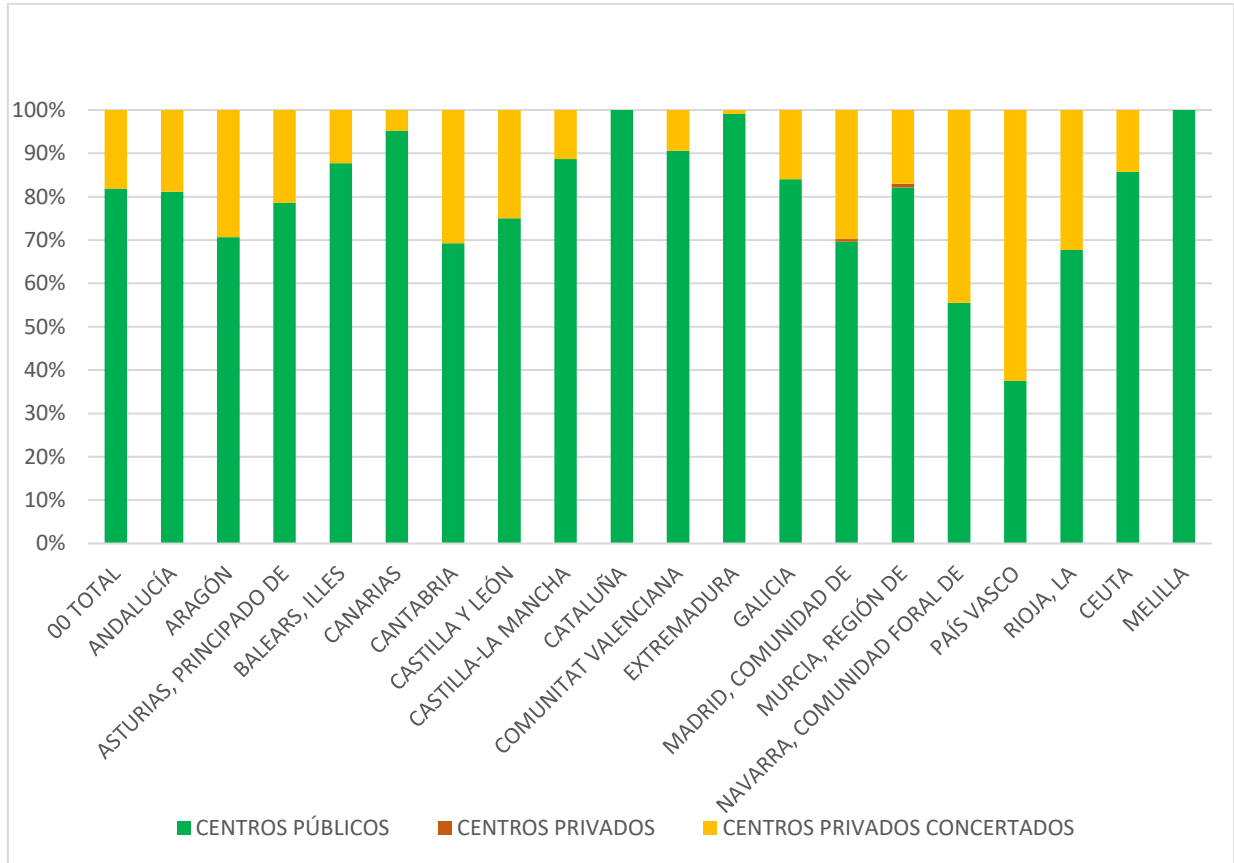

Porcentaje de centros de FP Básica según titularidad por Comunidad Autónoma curso 2022-2023

Fuente: Elaboración Eurydice España-REDIE a partir de la Estadística de las Enseñanzas no universitarias de la Subdirección General de Estadística y Estudios: [Centros y servicios educativos. Curso 2022-2023.](#)