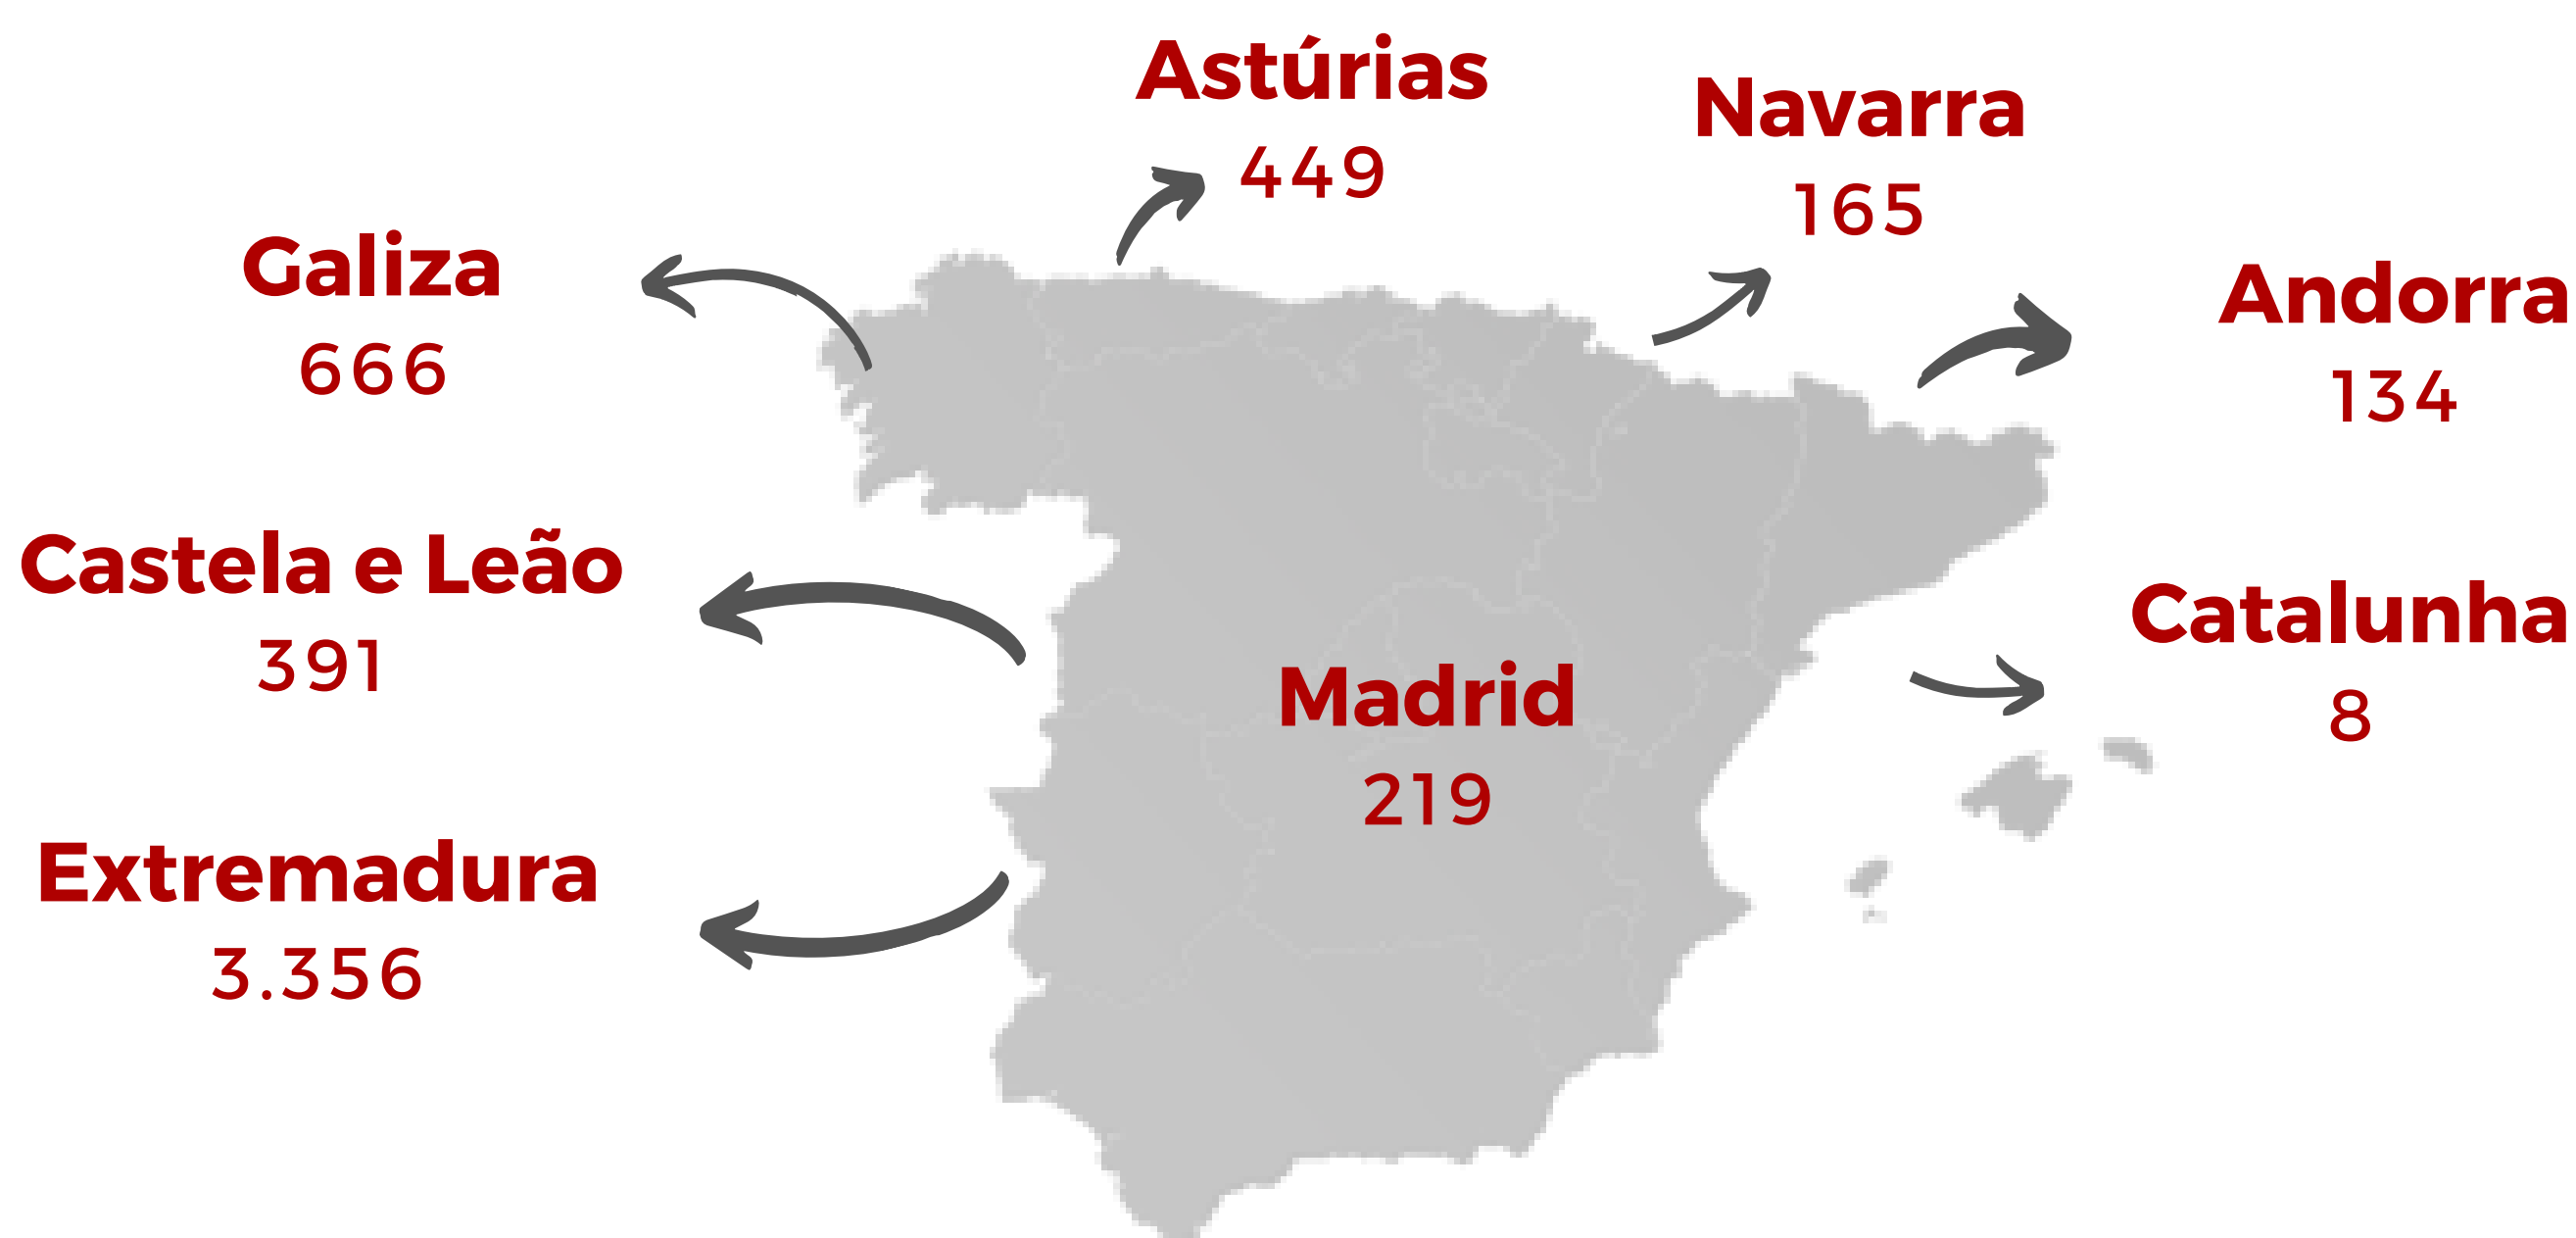

Rede Autonómica

Total: 30.095

Indicadores Espanha e Andorra

2021/2022

Rede EPE - Espanha e Andorra

Distribuição de alunos por CCAA

Espanha: 5.254
Andorra: 134

EOI