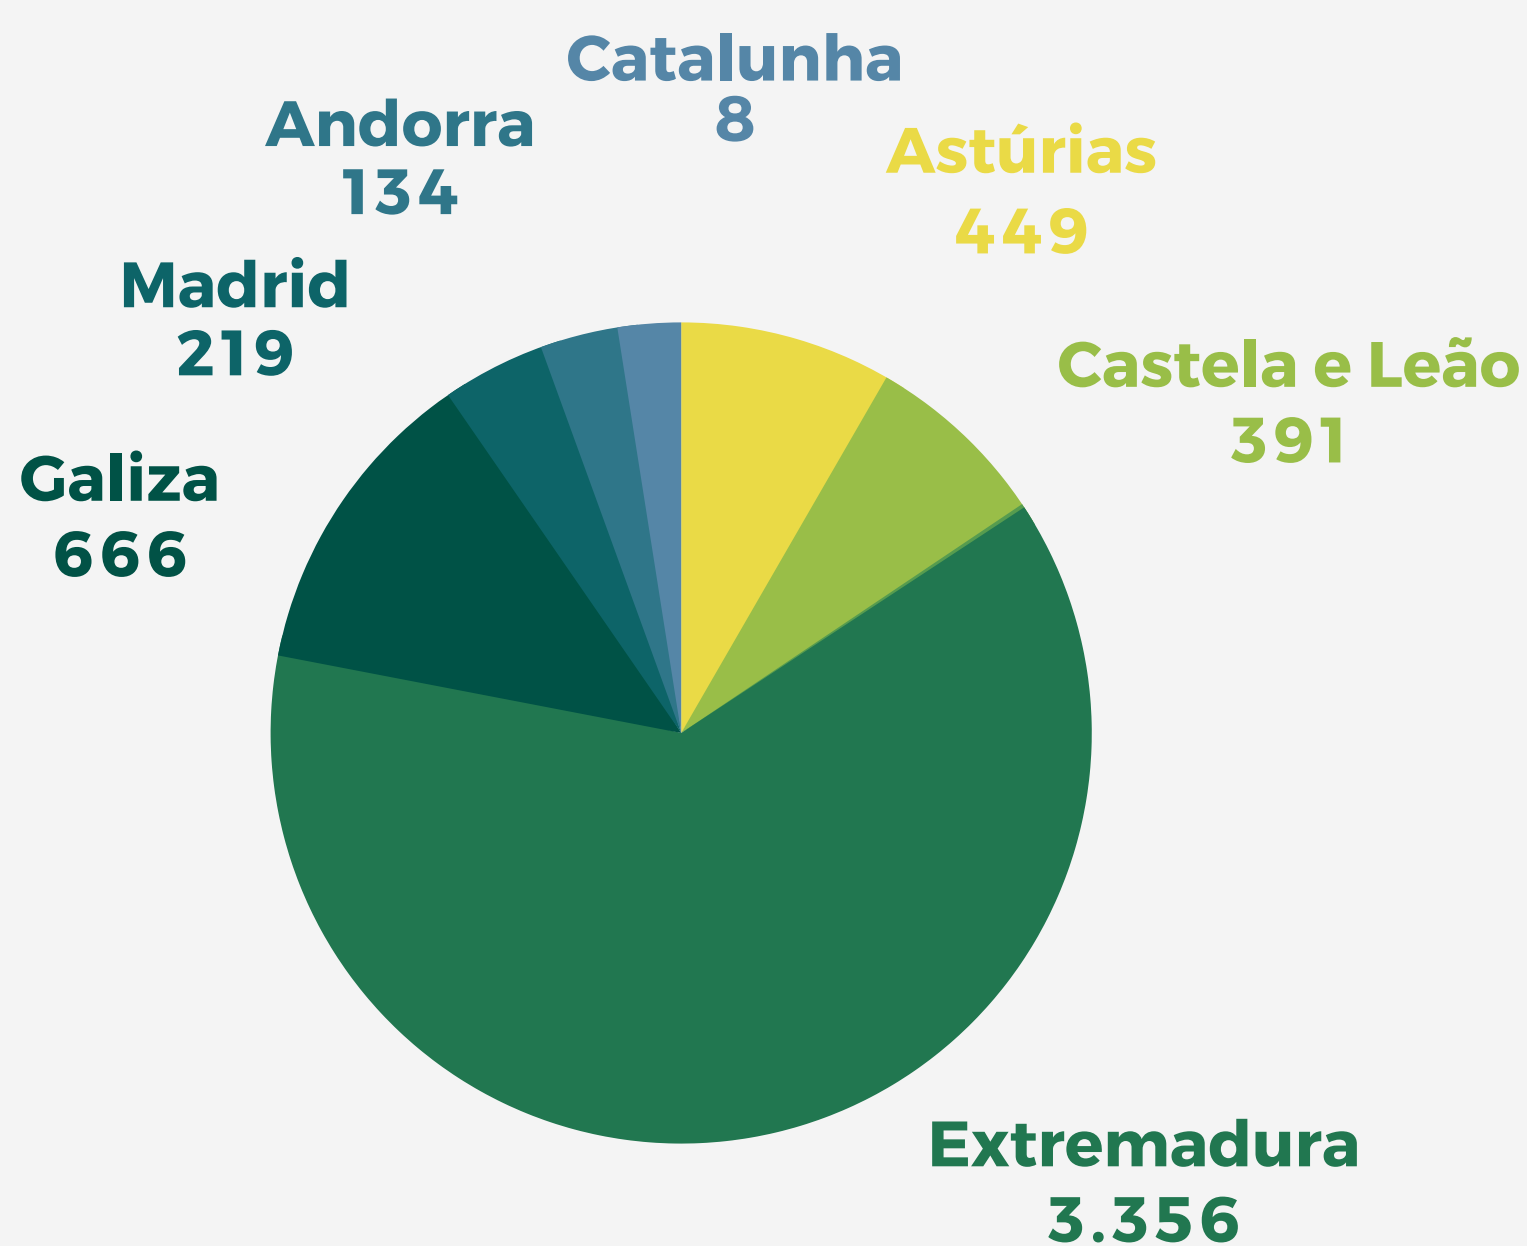

Total: 54.659

EOI (Escolas Oficiais de Idiomas)

12.867

**Ensino Superior
6.309**

**EPE Espanha e Andorra
5.388**

**Rede autonómica
30.095**

Indicadores Espanha e Andorra

2021/2022

Rede Autonómica

Total: 30.095

Indicadores Espanha e Andorra

2021/2022

Rede EPE - Espanha e Andorra

Distribuição de alunos por CCAA

Espanha: 5.254
Andorra: 134

EOI

(Escolas Oficiais de Idiomas)

Total: 12.867

Ensino Superior

Total: 6.309

Universitat
de les Illes Balears

UAB

Universitat Autònoma
de Barcelona

UNIVERSIDAD
DE GRANADA