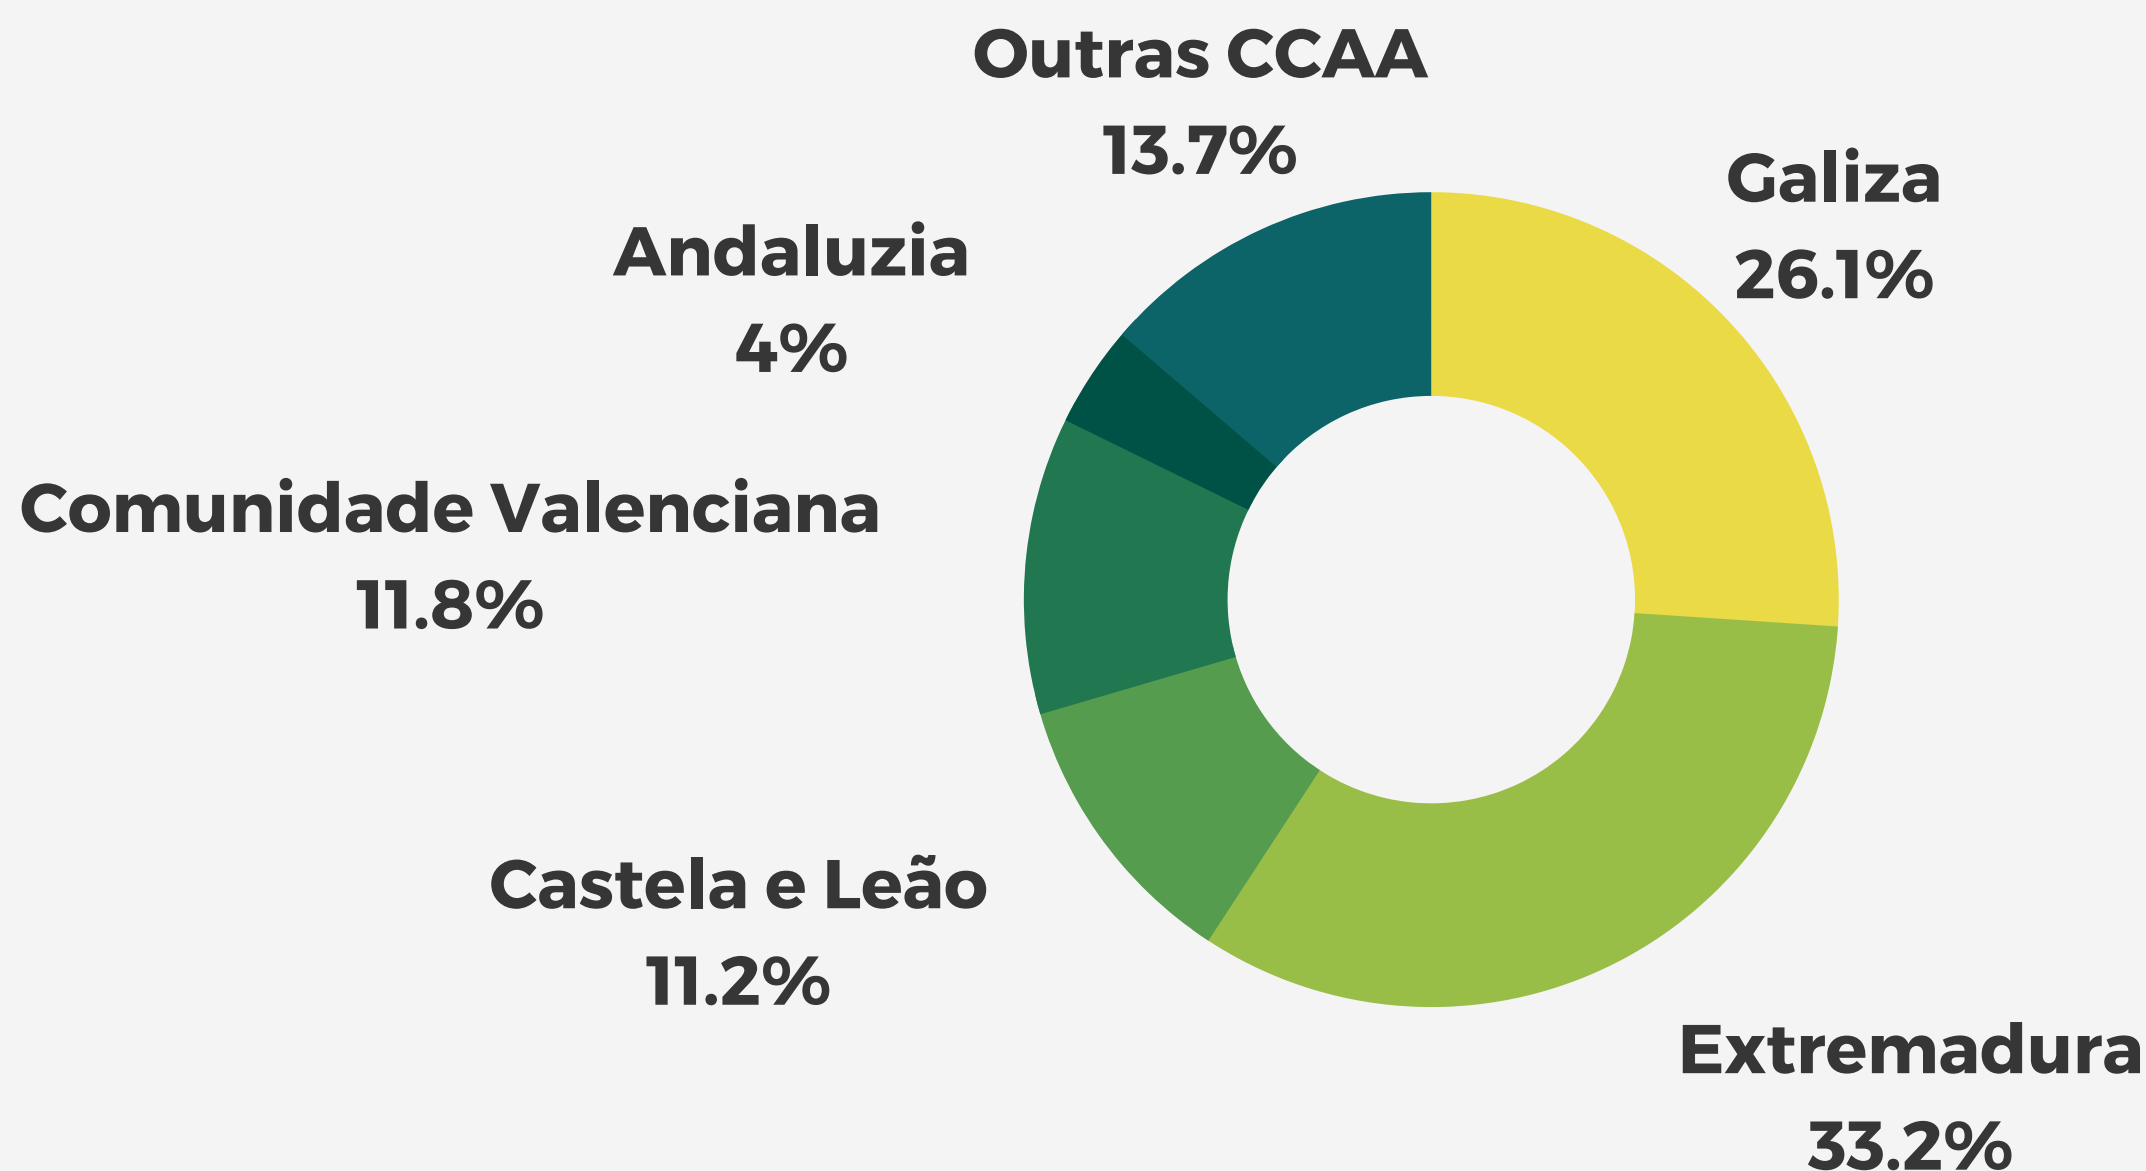

EOI

(Escolas Oficiais de Idiomas)

Total: 12.867

Ensino Superior

Total: 6.309

Universitat
de les Illes Balears

UAB

Universitat Autònoma
de Barcelona

UNIVERSIDAD
DE GRANADA

Universidad de Oviedo
Universidá d'Uviéu
University of Oviedo

UNIVERSIDAD
DE SALAMANCA
CAMPUS OF INTERNATIONAL EXCELLENCE

universidad
de león

UNIVERSITAT
DE VALÈNCIA

Universidad Autónoma
de Madrid

UNIVERSIDADE DA CORUÑA

ULPGC
Universidad de
Las Palmas de
Gran Canaria

UNIVERSITAT D'ANDORRA

Universidad
de La Laguna

Universida de Vigo

epeespanha.blogspot.com

[@Camoes.EspAnd](https://www.facebook.com/Camoes.EspAnd)

[@Camoes_EspAnd](https://twitter.com/Camoes_EspAnd)