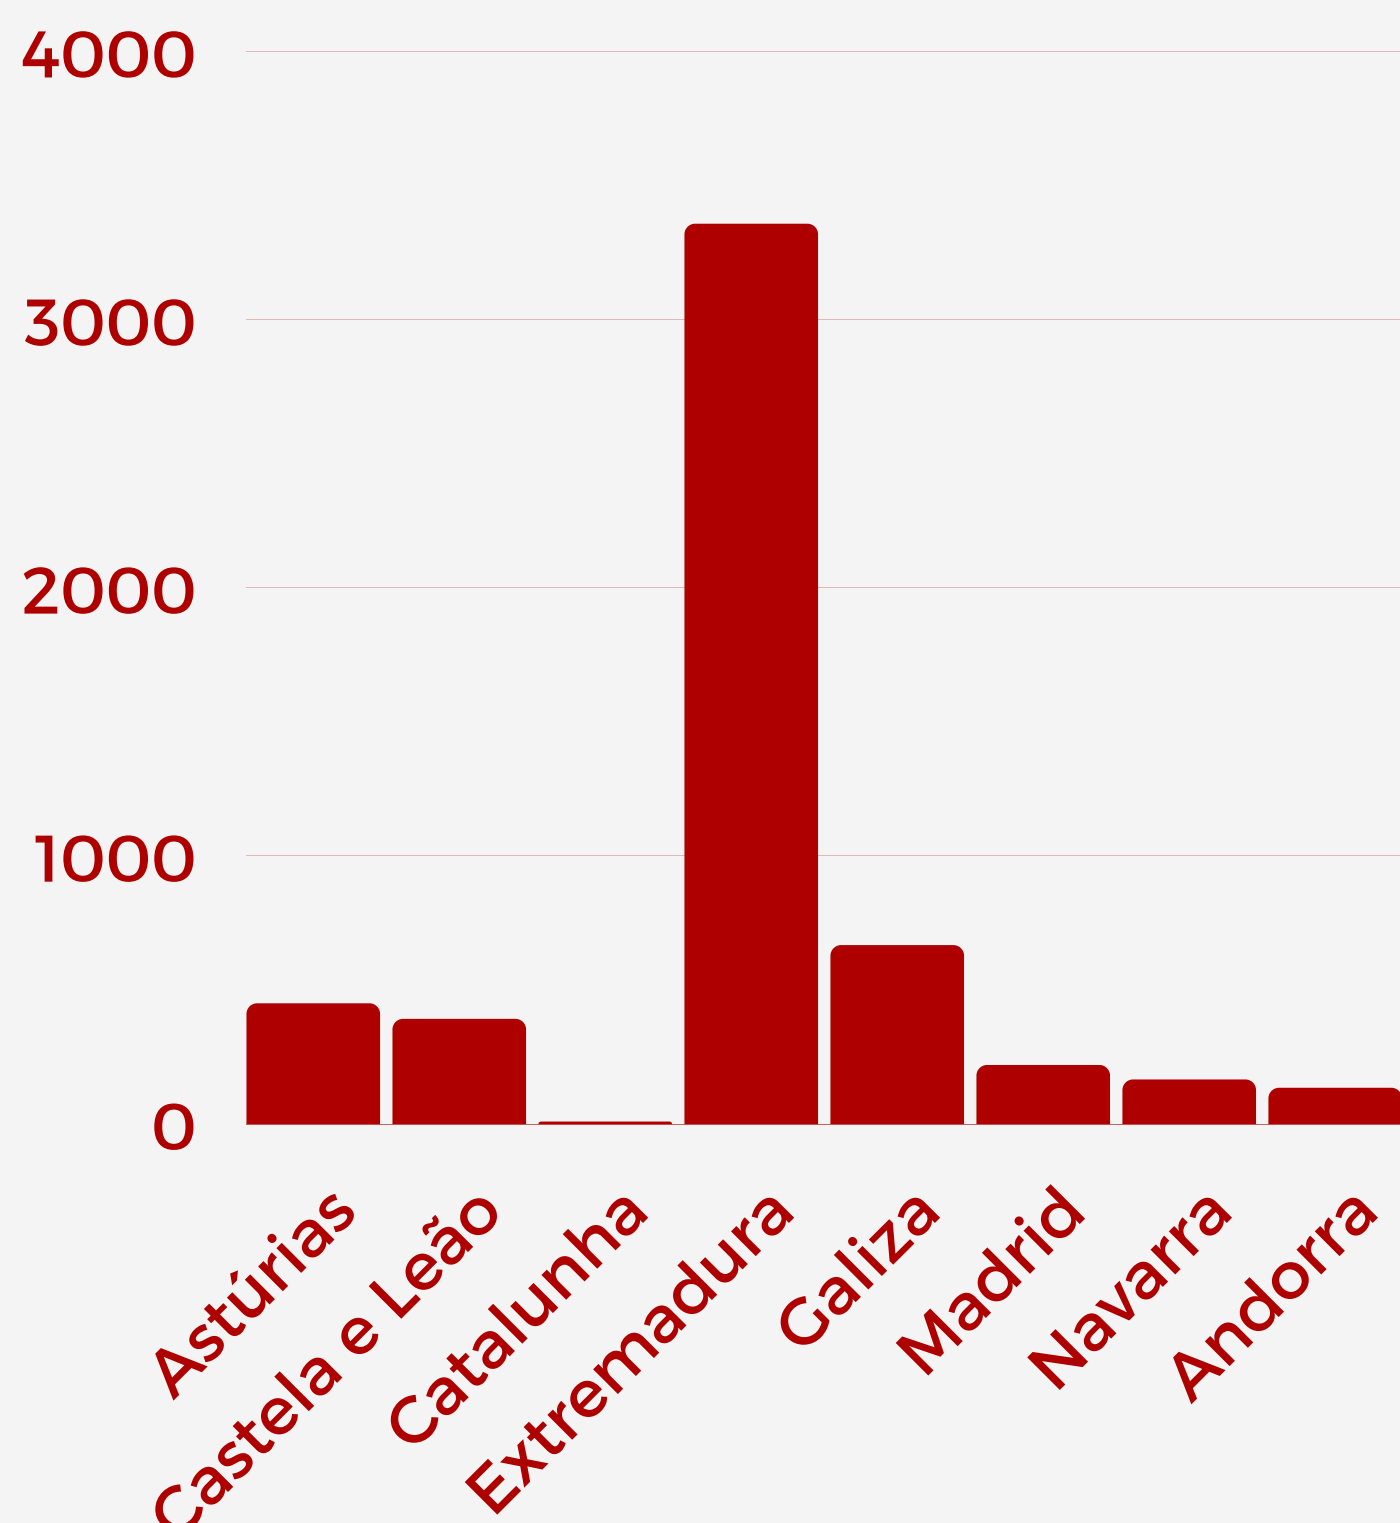

Total: 54.659

EOI (Escolas Oficiais de Idiomas)

12.867

**Ensino Superior
6.309**

**EPE Espanha e Andorra
5.388**

**Rede autonómica
30.095**

Indicadores Espanha e Andorra

2021/2022

Rede Autonómica

Total: 30.095

Indicadores Espanha e Andorra

2021/2022

Rede EPE - Espanha e Andorra

Distribuição de alunos por CCAA

Espanha: 5.254
Andorra: 134

EOI

Universidad de Oviedo
Universidá d'Uviéu
University of Oviedo

UNIVERSIDAD
DE SALAMANCA
CAMPUS OF INTERNATIONAL EXCELLENCE

universidad
de león

UNIVERSITAT
DE VALÈNCIA

Universidad Autónoma
de Madrid

UNIVERSIDADE DA CORUÑA