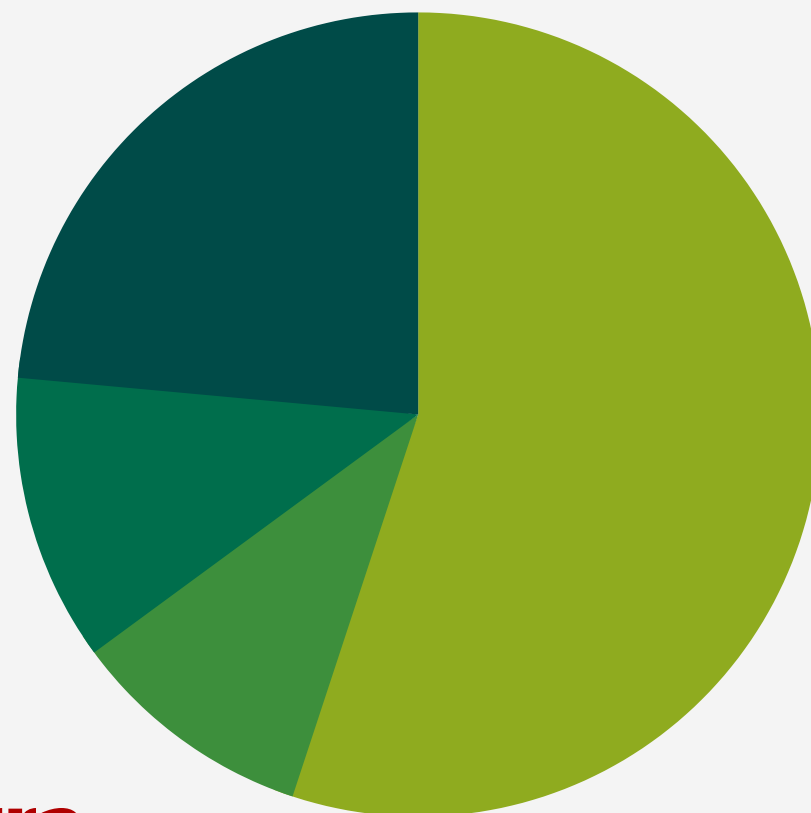

Total: 54.659

EOI (Escolas Oficiais de Idiomas)

12.867

**Ensino Superior
6.309**

**EPE Espanha e Andorra
5.388**

**Rede autonómica
30.095**

Indicadores Espanha e Andorra

2021/2022