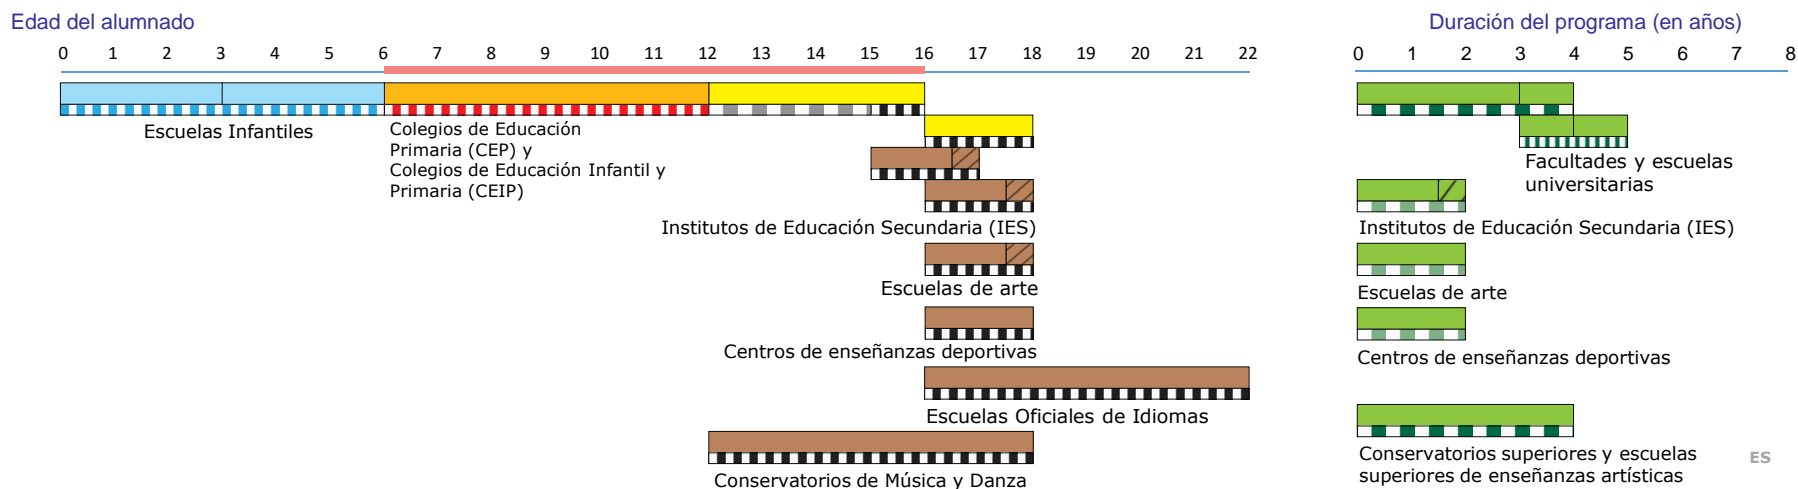

La admisión del alumnado y la elección de centro en las Administraciones educativas

Tabla 1. El sistema educativo español LOMLOE (2020) en la Clasificación Internacional Normalizada de la Educación (CINE-2011)

España

Nota: Las escuelas oficiales de idiomas ofrecen cursos de idiomas que pueden durar hasta 11 años. Algunas de las ofertas educativas de los Conservatorios se pueden reconocer o ser validadas en un programa de educación general a tiempo completo como Bachillerato artístico en el segundo ciclo de educación superior.