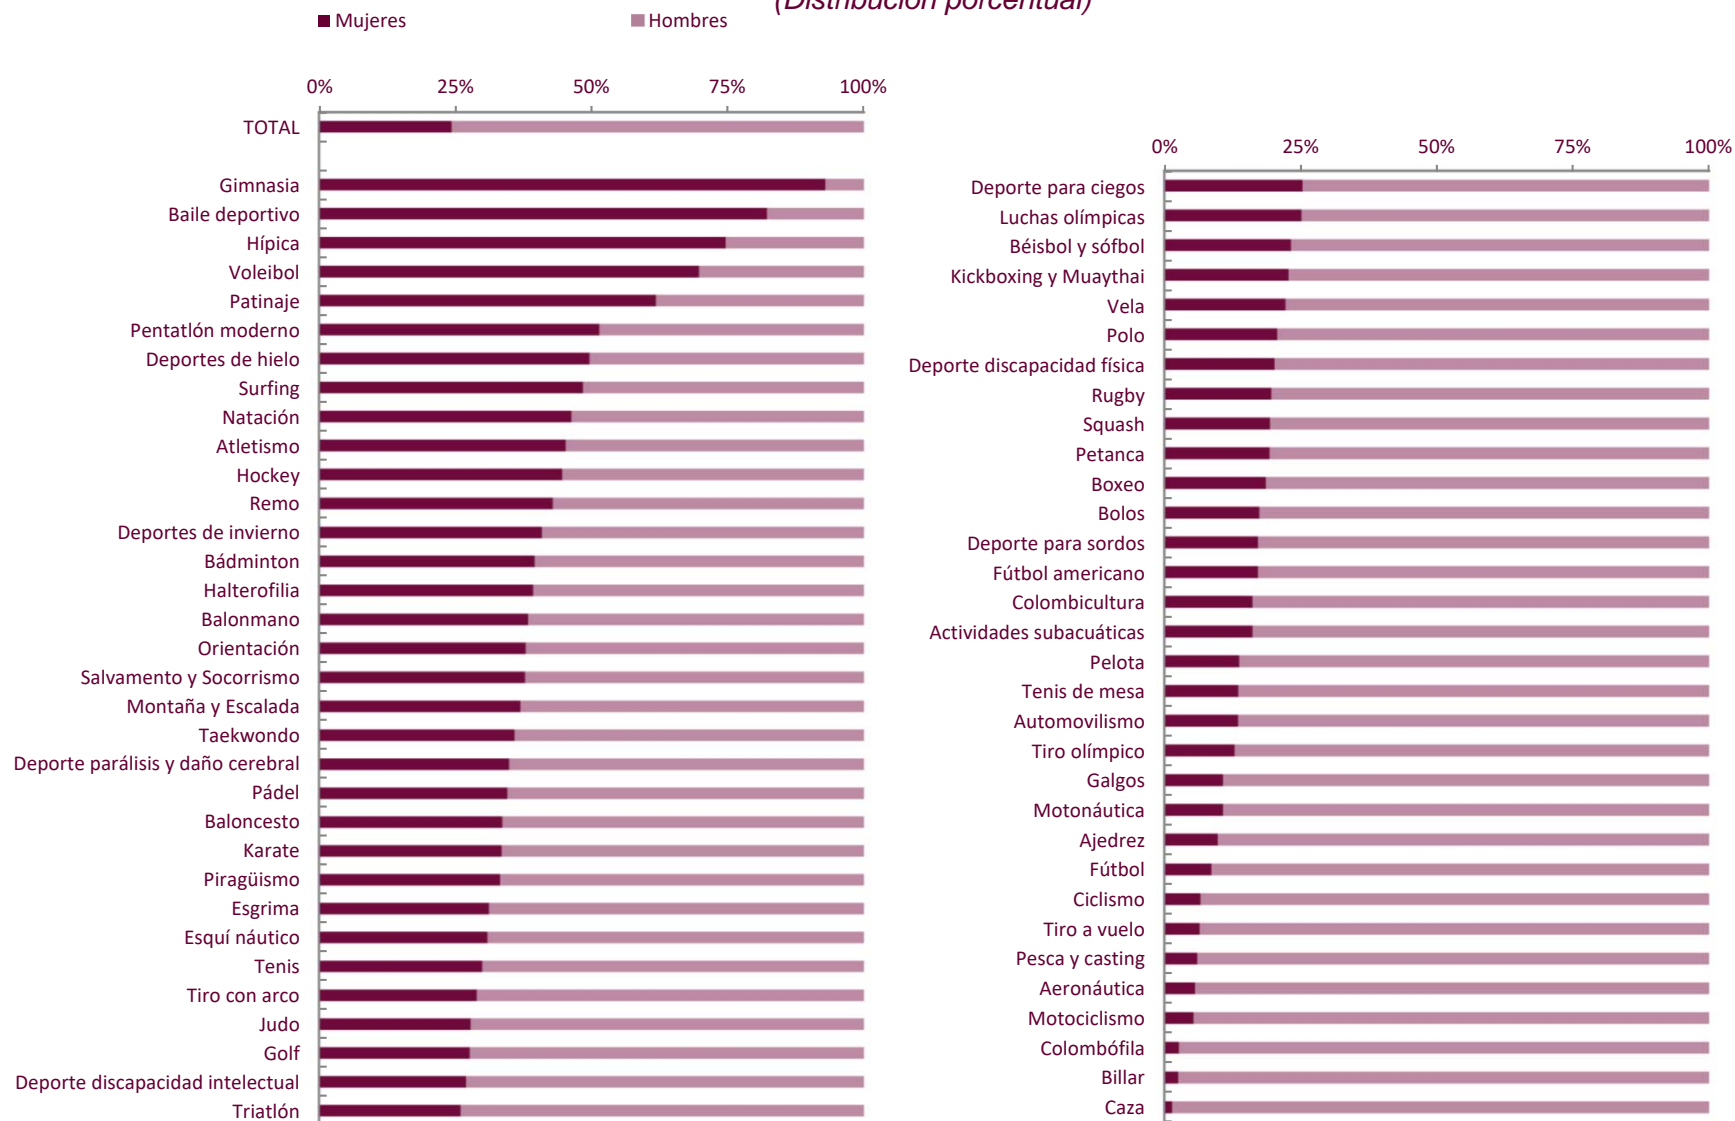

## Licencias federadas según sexo por federación. 2023

(Distribución porcentual)

Fuente: MEFD. CSD. Estadística de Deporte Federado

Último dato publicado: 2023 (Última actualización: 31 de mayo de 2024)

Puede acceder a la última información disponible para cada indicador, ampliar los resultados ofrecidos y consultar los detalles metodológicos de esta operación estadística en el área dedicada al deporte federado de la base de datos estadísticos deportivos [DEPORTEData](#)