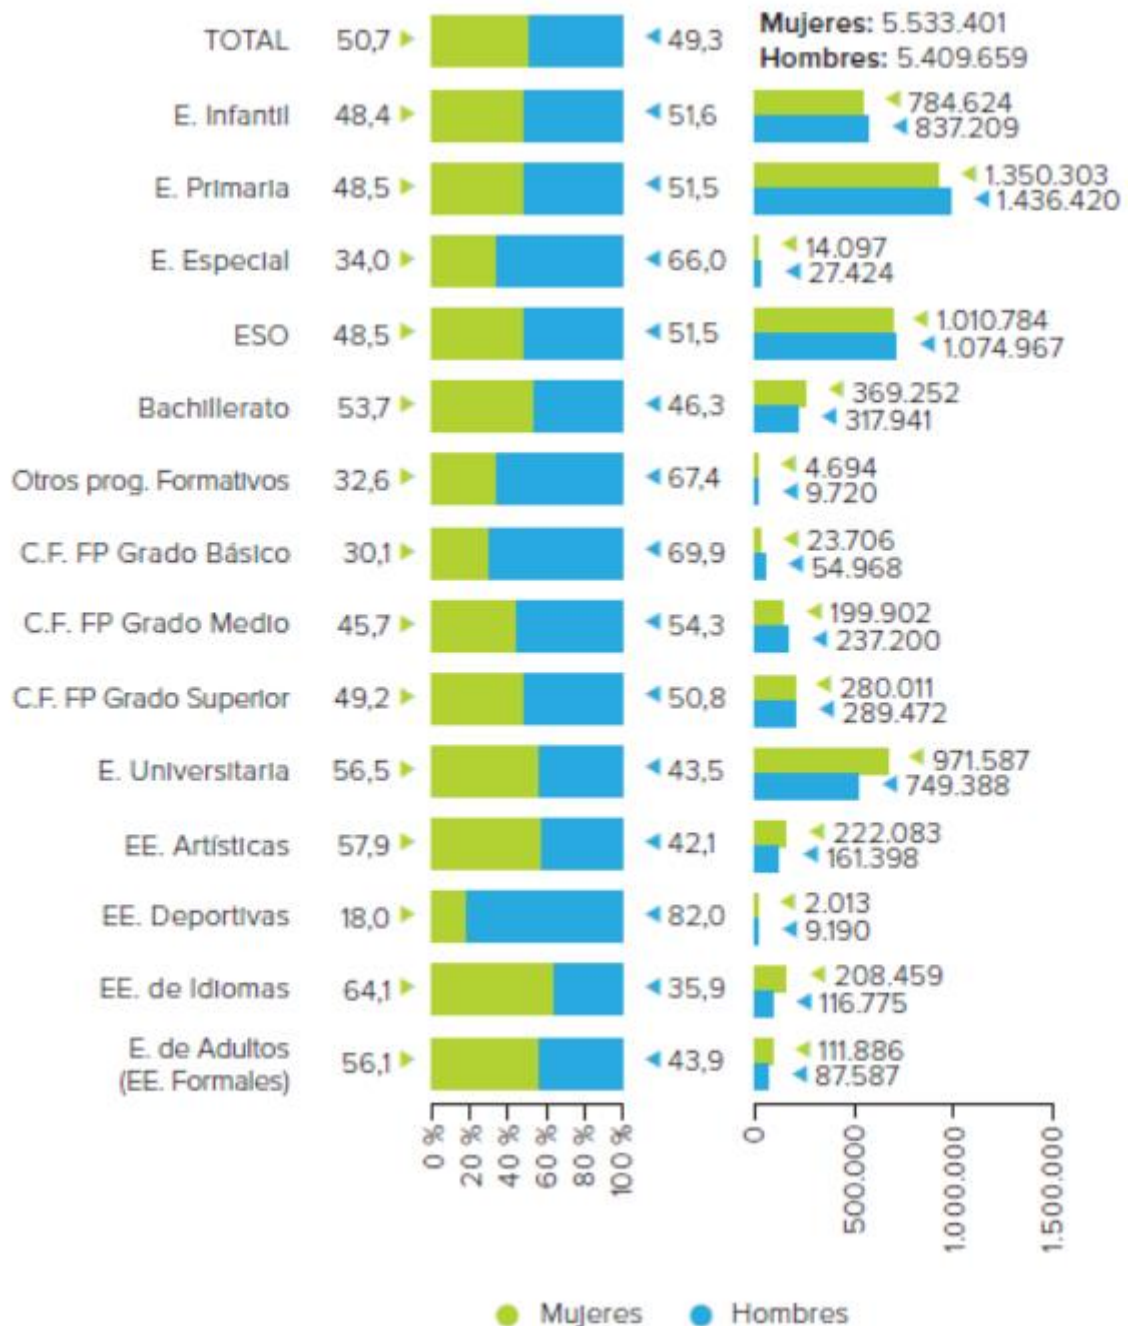

## Alumnado matriculado en el sistema educativo según sexo y enseñanza. Curso 2022-2023

Fuente: Estadística de las Enseñanzas no universitarias. Alumnado matriculado. MEFD

Nota: Detalles metodológicos, información ampliada, y posteriores actualizaciones se encuentran disponibles en:  
<http://www.educacionyfp.gob.es/servicios-al-ciudadano/estadisticas/no-universitaria/alumnado/matriculado.html>