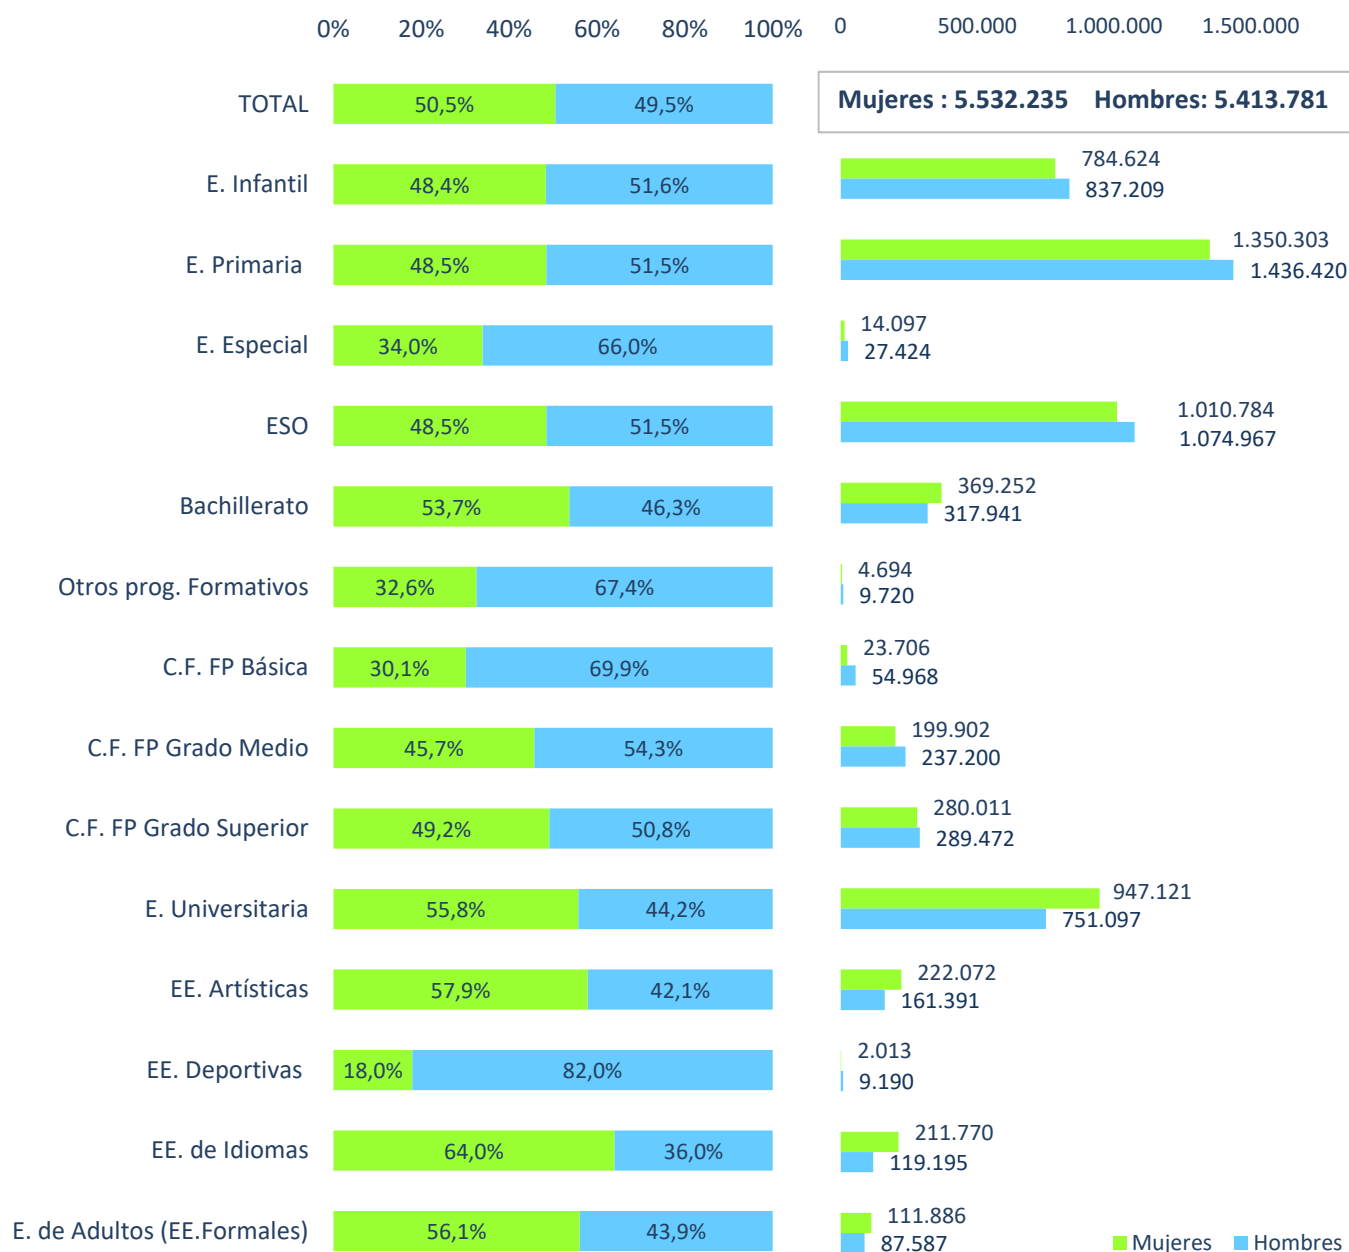

Alumnado matriculado en el sistema educativo según sexo y enseñanza. Curso 2022-2023

Fuente: Estadística de las Enseñanzas no universitarias. Alumnado matriculado. MEFD

Nota: Detalles metodológicos, información ampliada, y posteriores actualizaciones se encuentran disponibles en: <http://www.educacionyfp.gob.es/servicios-al-ciudadano/estadisticas/no-universitaria/alumnado/matriculado.html>