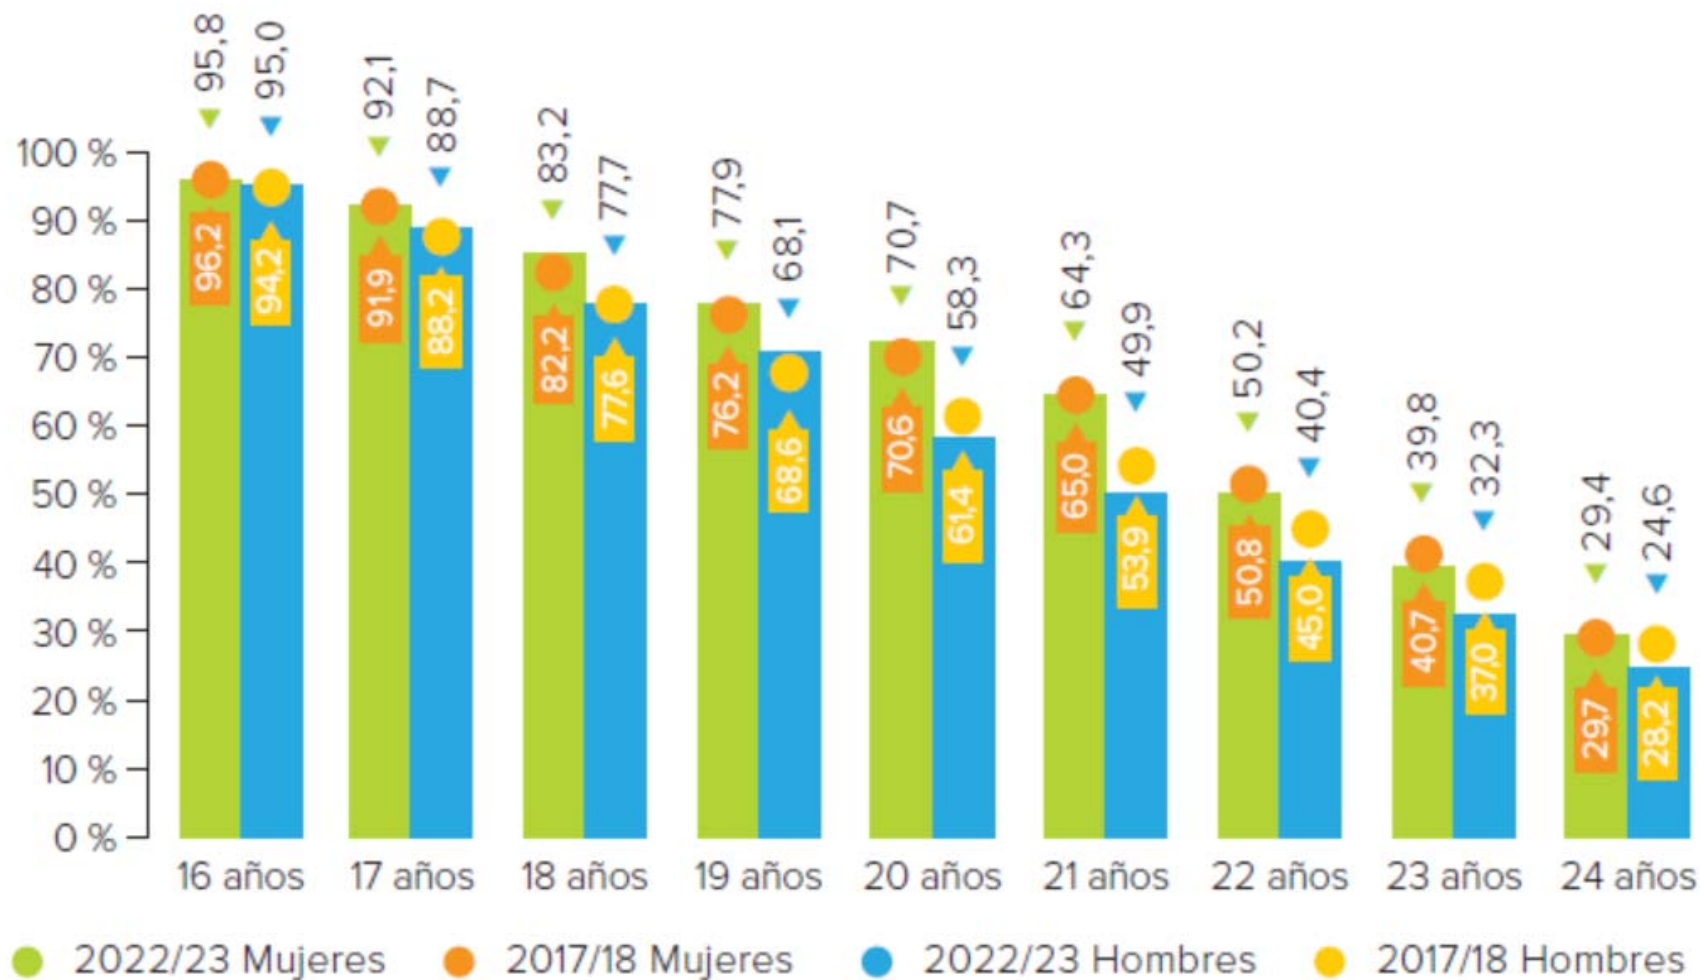

## Evolución de las tasas netas de escolarización de 16 a 24 años en el sistema educativo por sexo

Fuente: Anuario estadístico. Las cifras de la Educación en España. MEFD

Nota: Detalles metodológicos, información ampliada, y posteriores actualizaciones se encuentran disponibles en: