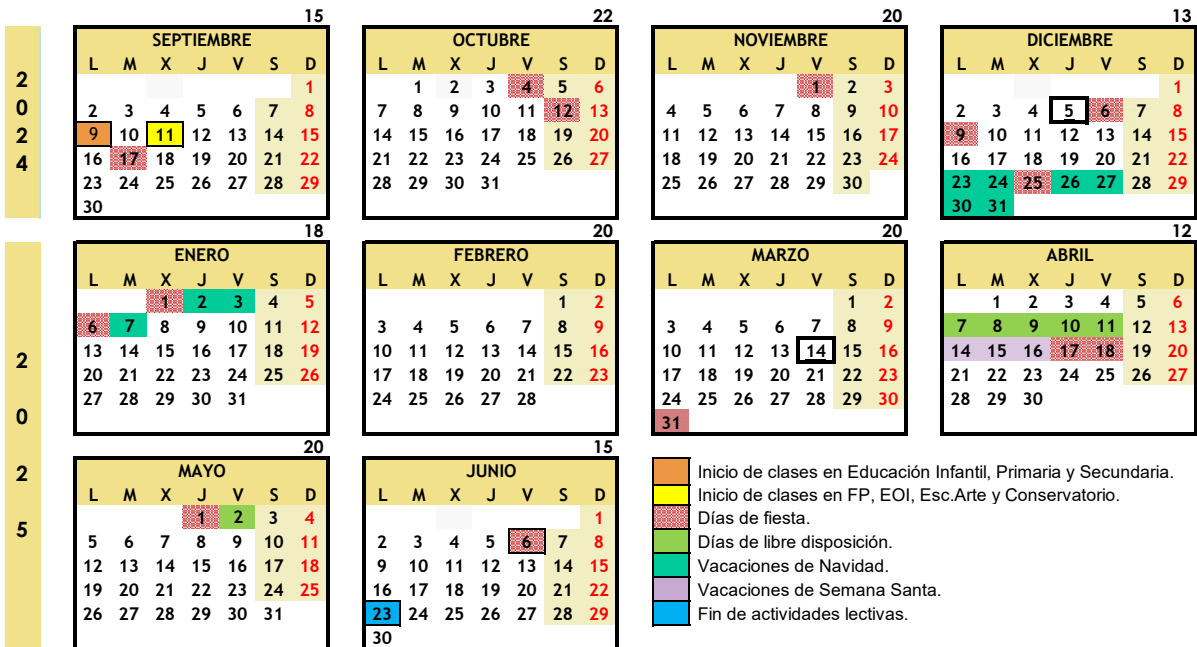

## CALENDARIO ESCOLAR 2024-2025

Dirección Provincial  
MELILLA

Total: 175 Días lectivos

61 + 57 + 57

Fechas aproximadas: Rosh Hashana 4 de Octubre  
Final de Ramadar 31 de marzo  
Pascua Musulmana 9 de junio