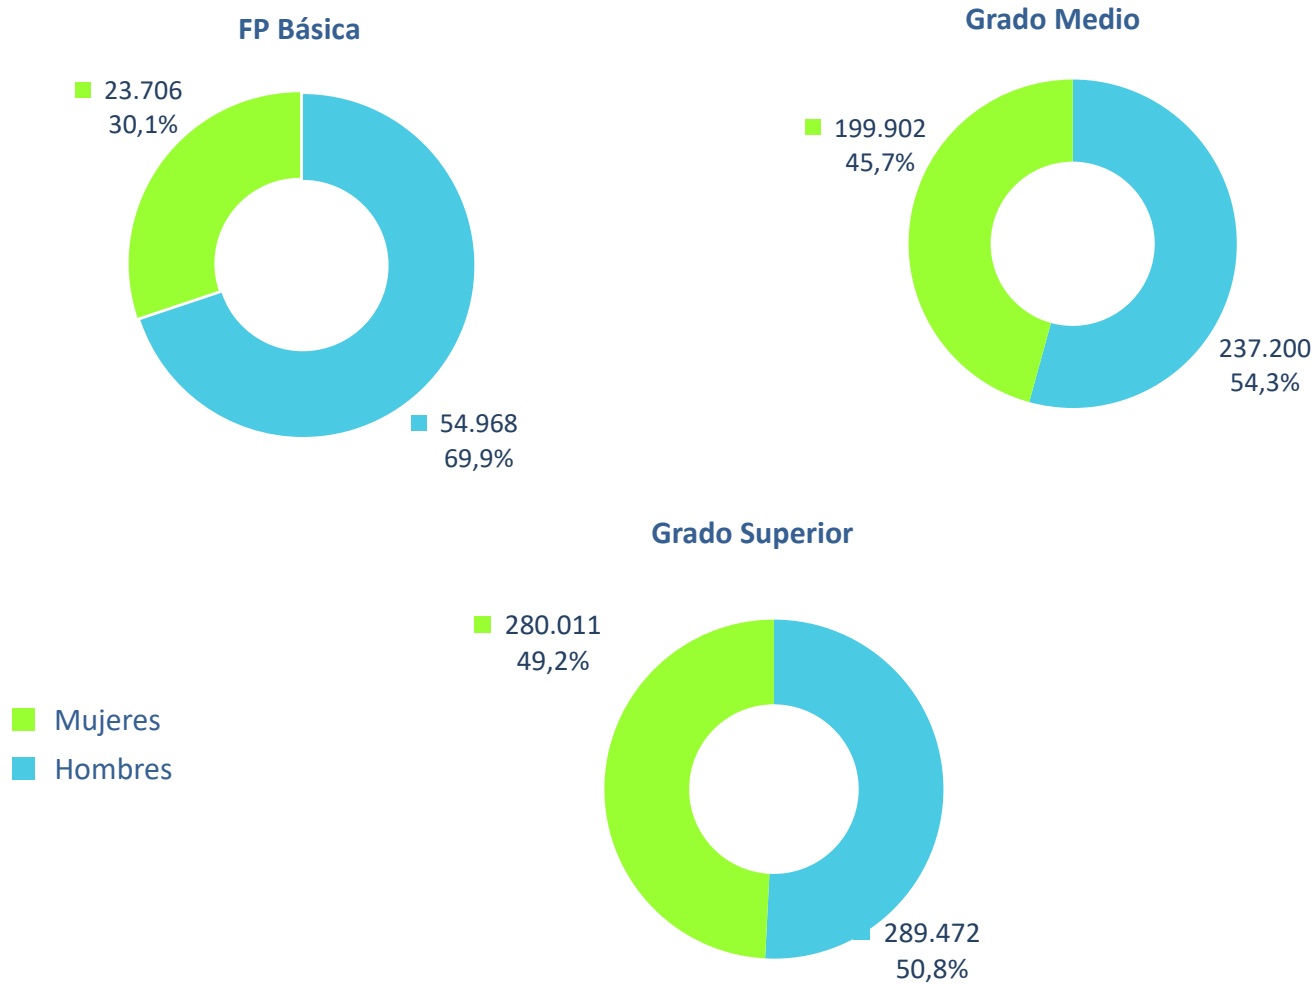

## Porcentaje y valores absolutos de alumnado matriculado en enseñanzas de Formación Profesional. Curso 2022-2023

Fuente: Estadística de las Enseñanzas no universitarias. Alumnado matriculado. MEFD

Nota: Detalles metodológicos, información ampliada, y posteriores actualizaciones se encuentran disponibles en:  
<http://www.educacionyfp.gob.es/servicios-al-ciudadano/estadisticas/no-universitaria/alumnado/matriculado.html>