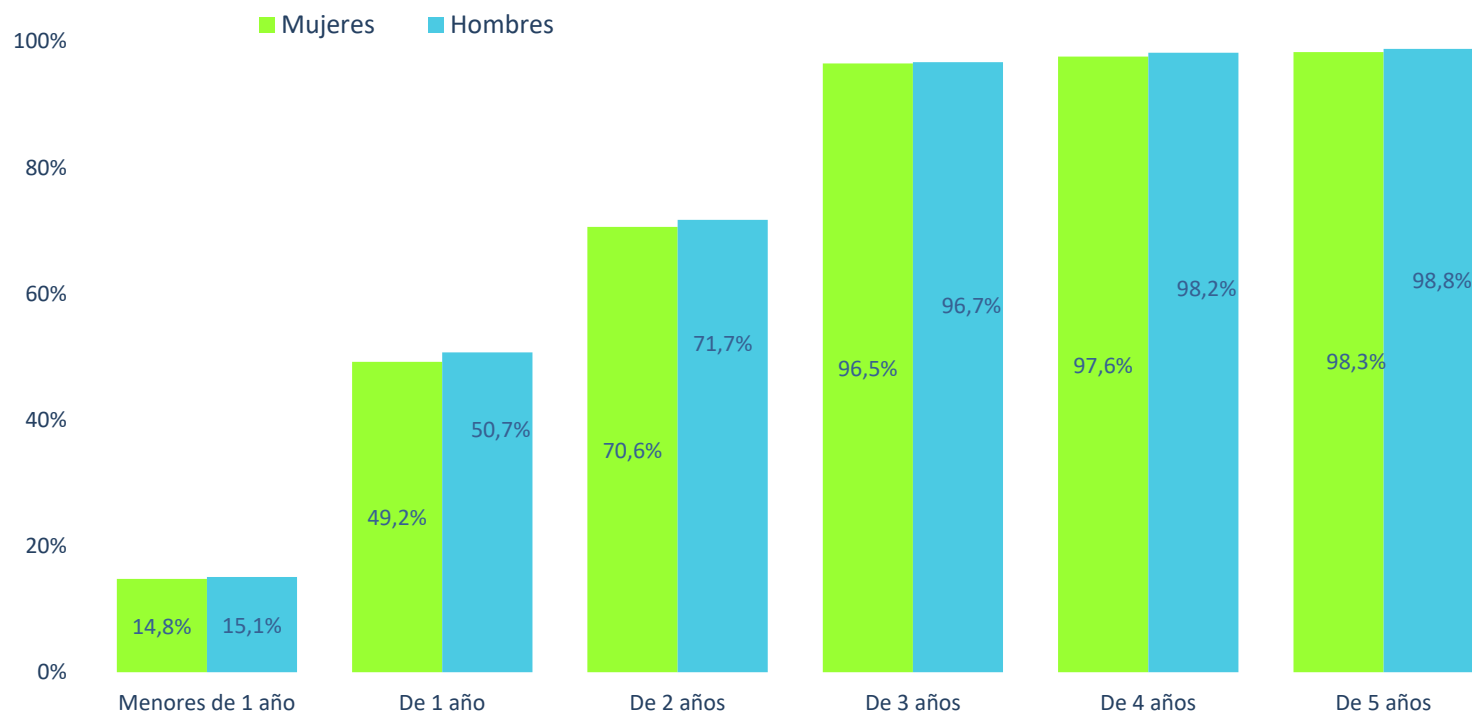

## Tasa neta de escolarización en Educación Infantil(1) por edad y sexo. Curso 2022-2023

1) Se refiere al alumnado escolarizado en centros autorizados por las Administraciones Educativas. Comprende E. Infantil, E. Obligatoria y E. Especial de estas edades. Se han actualizado las tasas desde el curso 2012-2013 con la revisión intercensal de población del INE a 1 de enero de cada año (Estadística continua de población, mayo 2023).